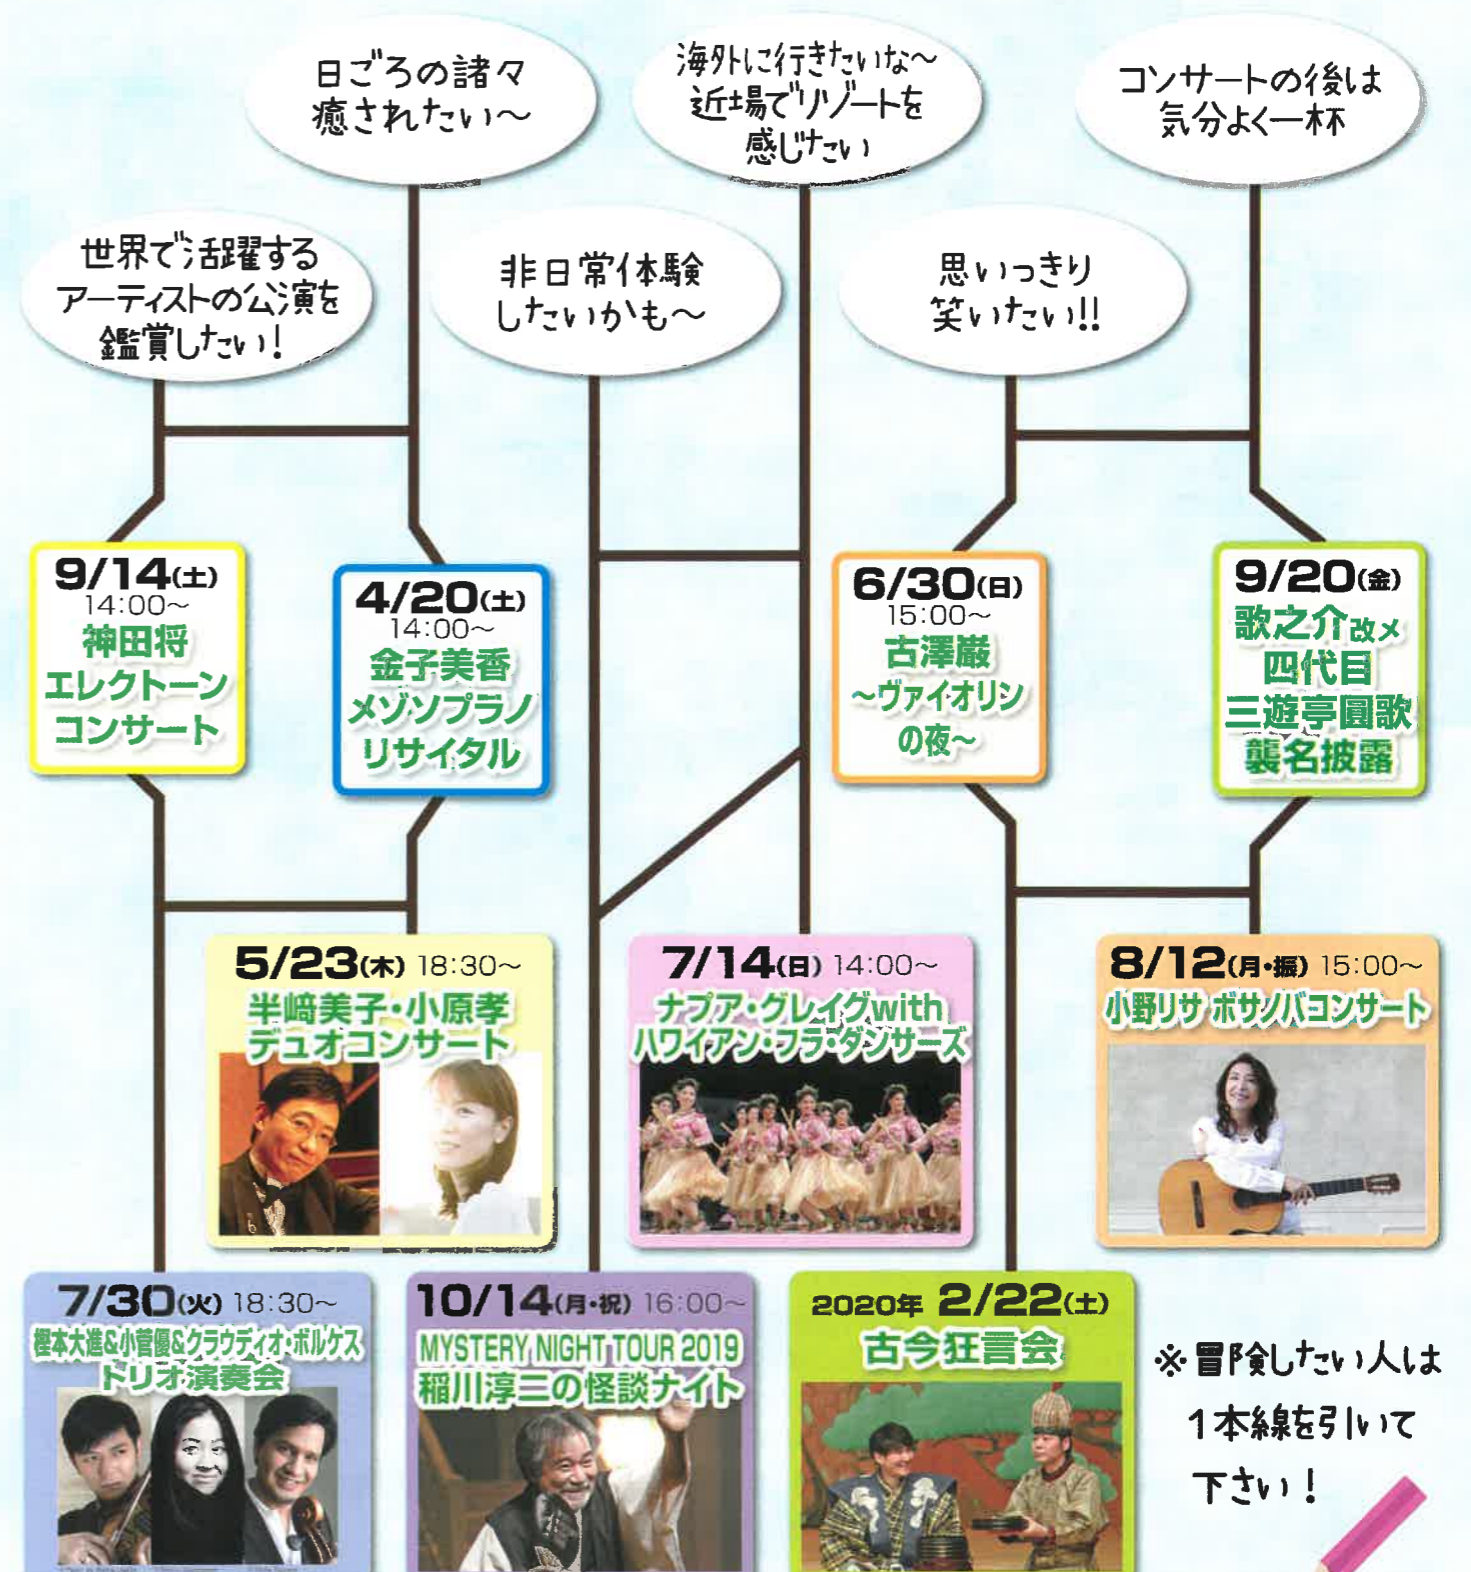

イベントガイド

一般財団法人宇部市文化創造財団

〒755-0041 山口県宇部市朝日町8番1号(宇部市文化会館内) TEL 0836-35-3355 FAX 0836-31-7306 E-mail info@ube-bunzai.jp

2019年「今年は何に逢いにいく？」アミダくじ〜

※冒険したい人は
1本線を引いて
下さい!

宇部市 古澤巖 渡辺翁記念会館 ~ヴァイオリンの夜~

6/30(日) 開場14:15 開演15:00(途中休憩あり)

全席指定 一般5,000円 学生2,000円
一般発売:4/7(日) ※財団友の会先行予約なし

ジャンルの枠を超えた多彩な表現と温かい人柄で人気のヴァイオリニストの宇部公演。名器ストラディヴァリウスと卓越したテクニックに支えられた美しい演奏を渡辺翁記念会館ホールのおぼろげな響きの中でお楽しみください。