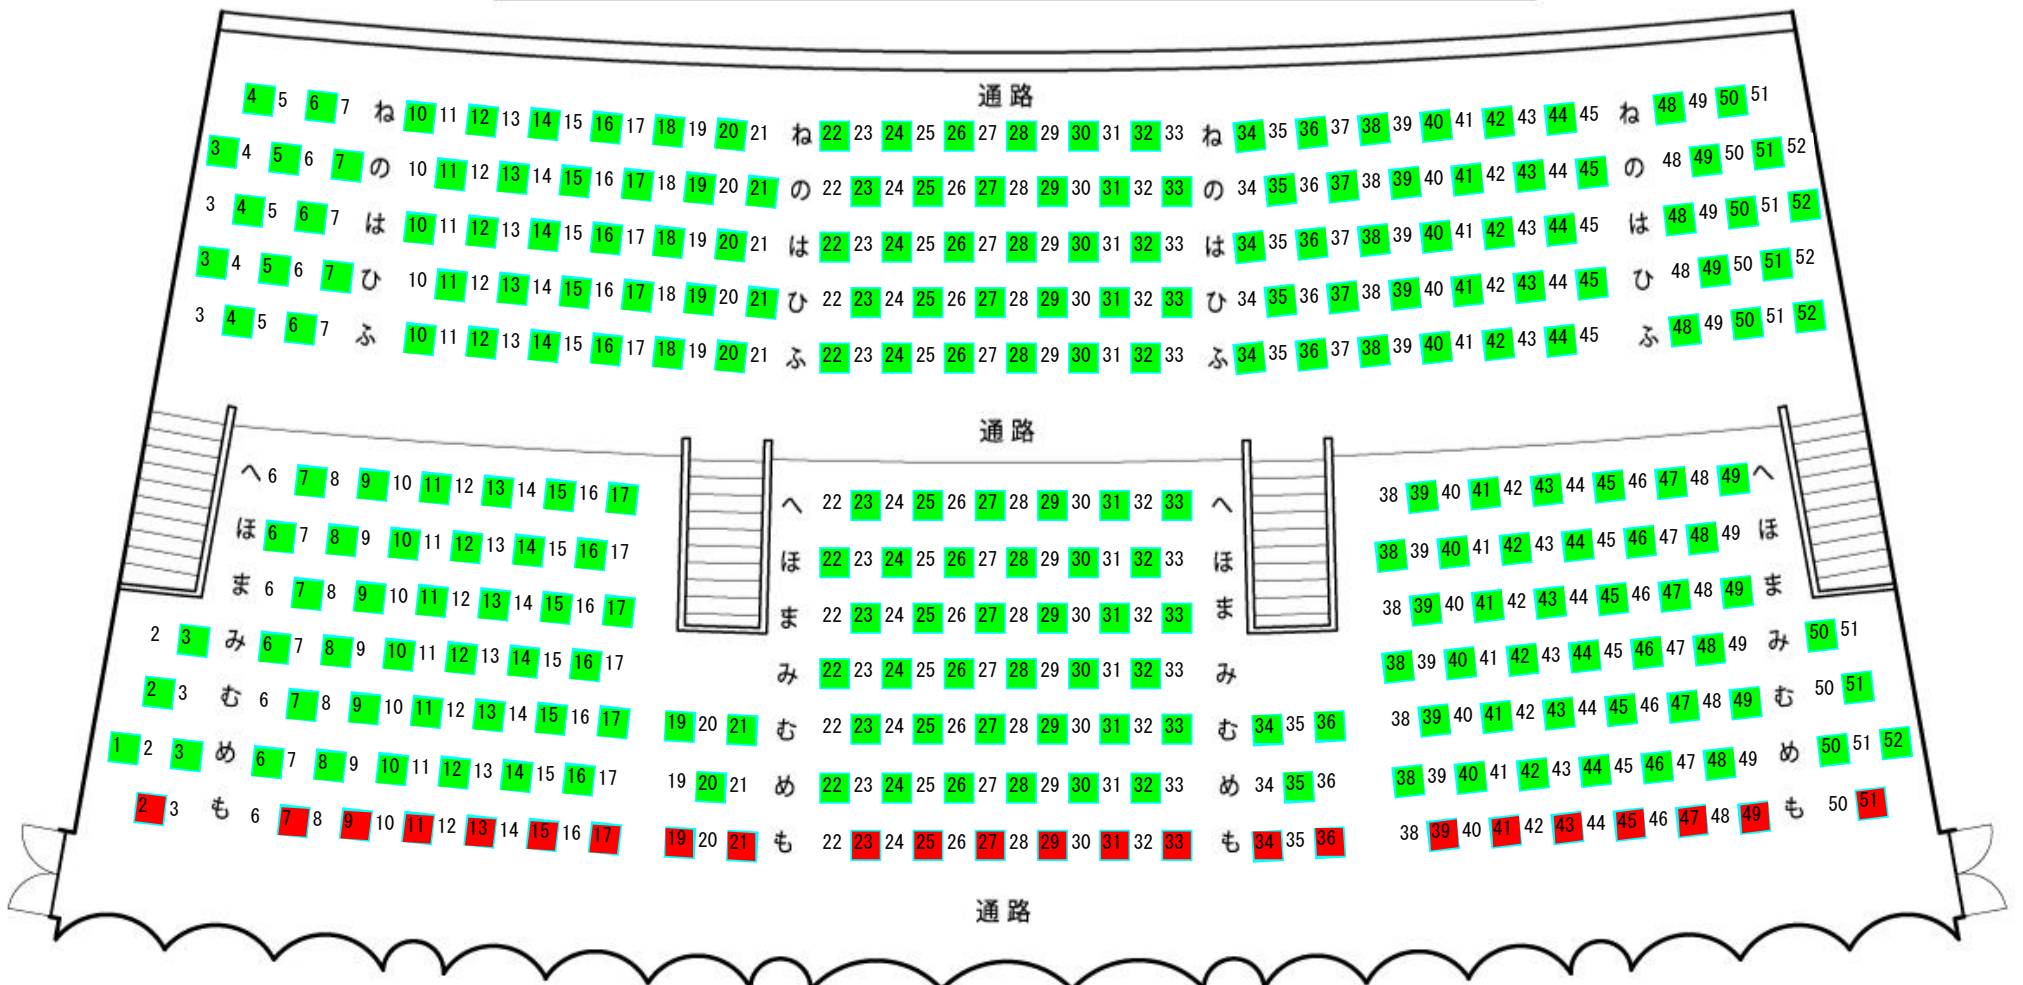

販売座席割当図

公演名：NAOTOアコースティックコンサート with 榊原大
 公演日時：2020/10/03 14:00

2020/07/07 08:28
 会場名：宇部市渡辺翁記念会館

1階客席

2階席最前列は、1階席通路後ろ「そ列」の上部に位置します。

2階客席

■ 指定席