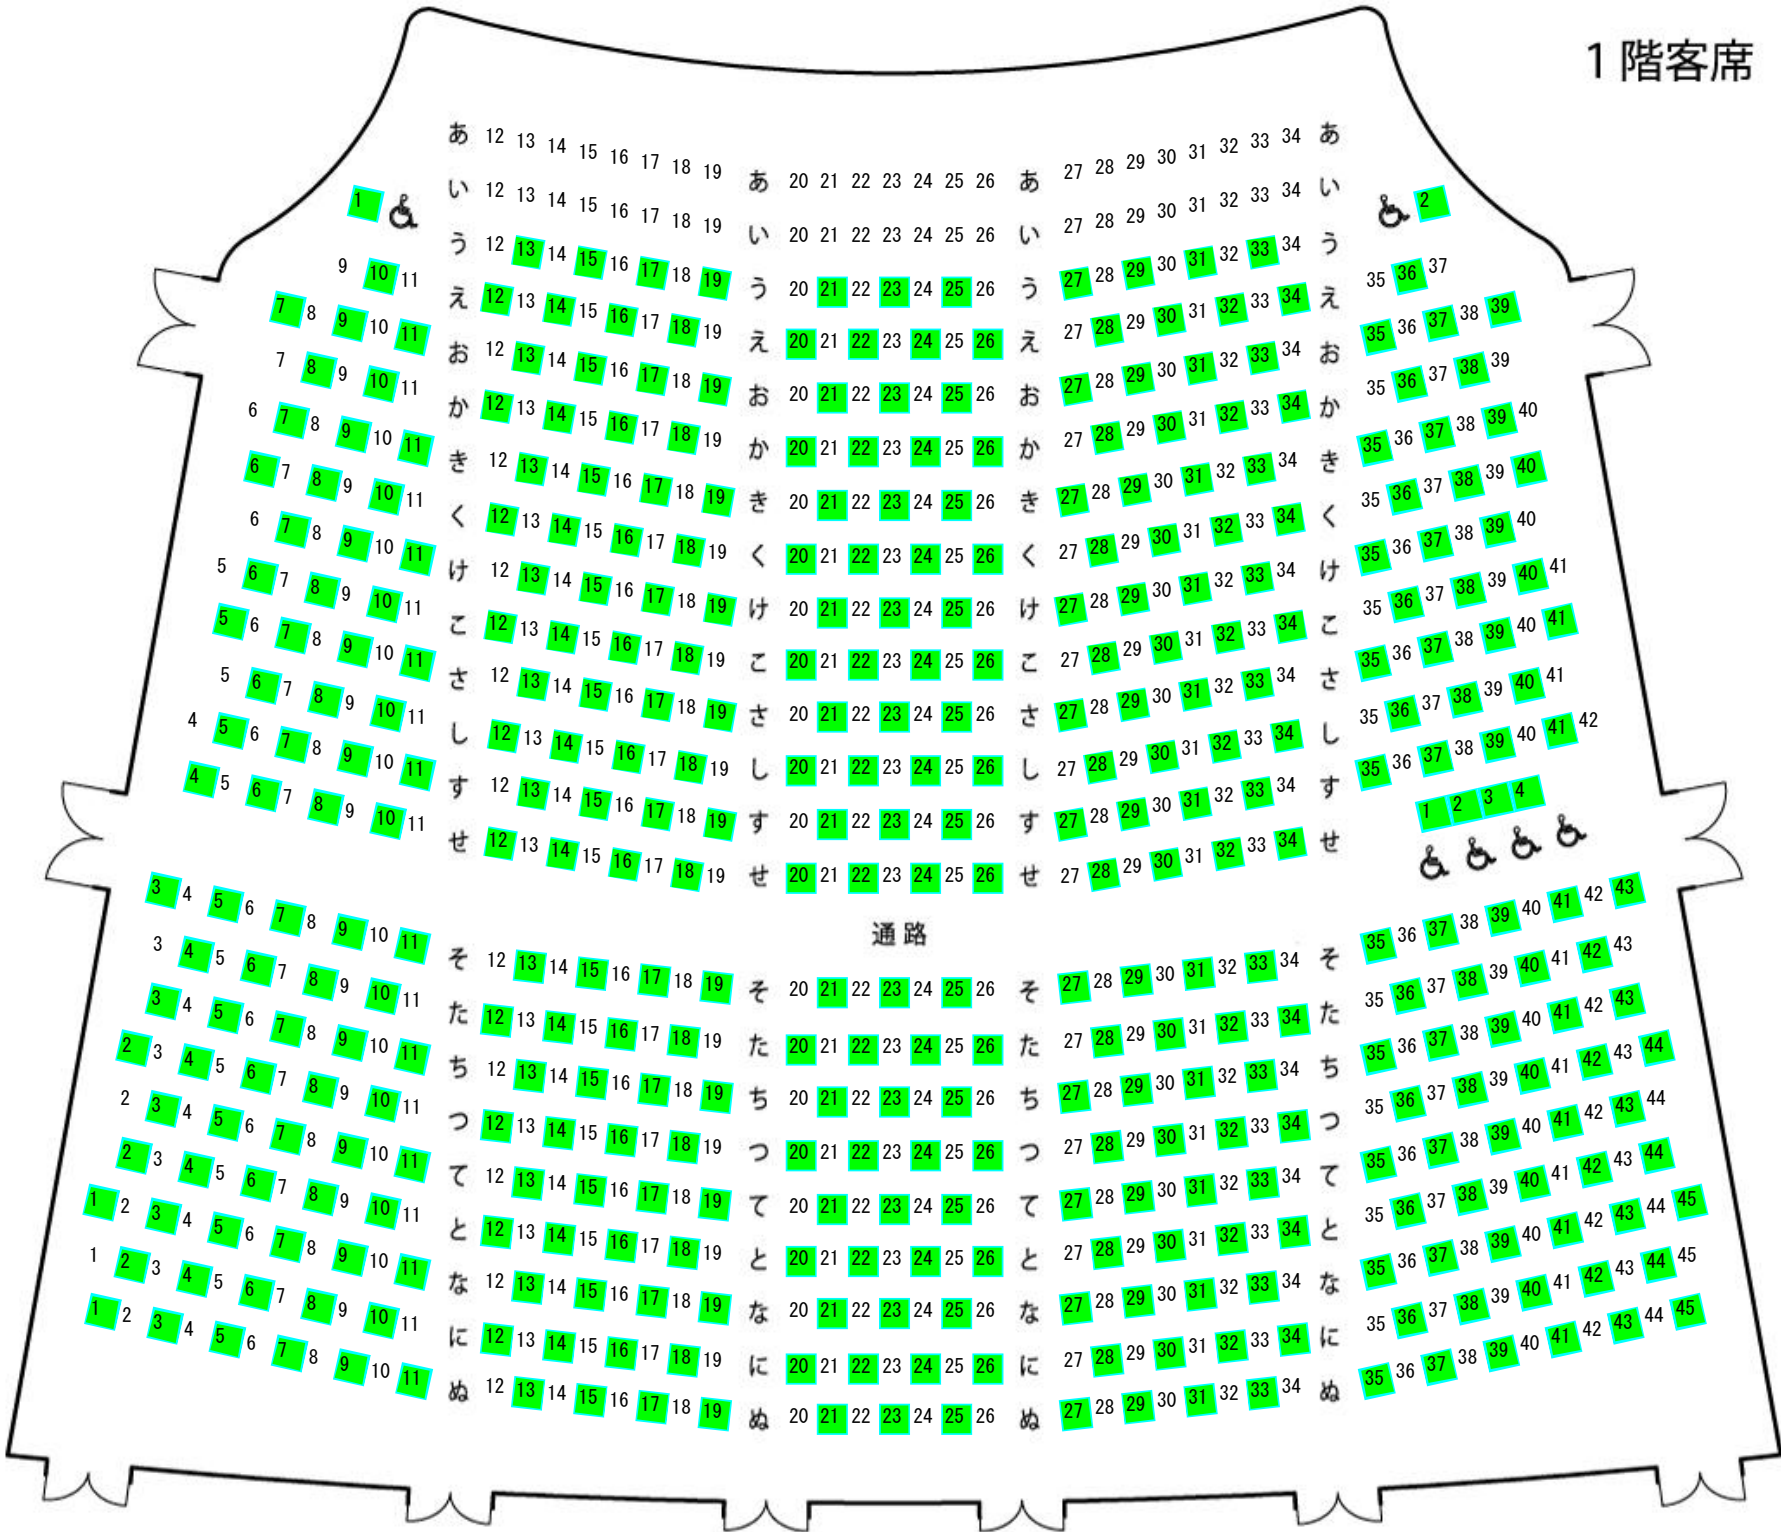

販売座席割当図

公演名：NAOTOアコースティックコンサート with 榊原大
 公演日時：2020/10/03 14:00

2020/07/07 08:28
 会場名：宇部市渡辺翁記念会館

1階客席

2階席最前列は、1階席通路後ろ「そ列」の上部に位置します。

2階客席

■ 指定席