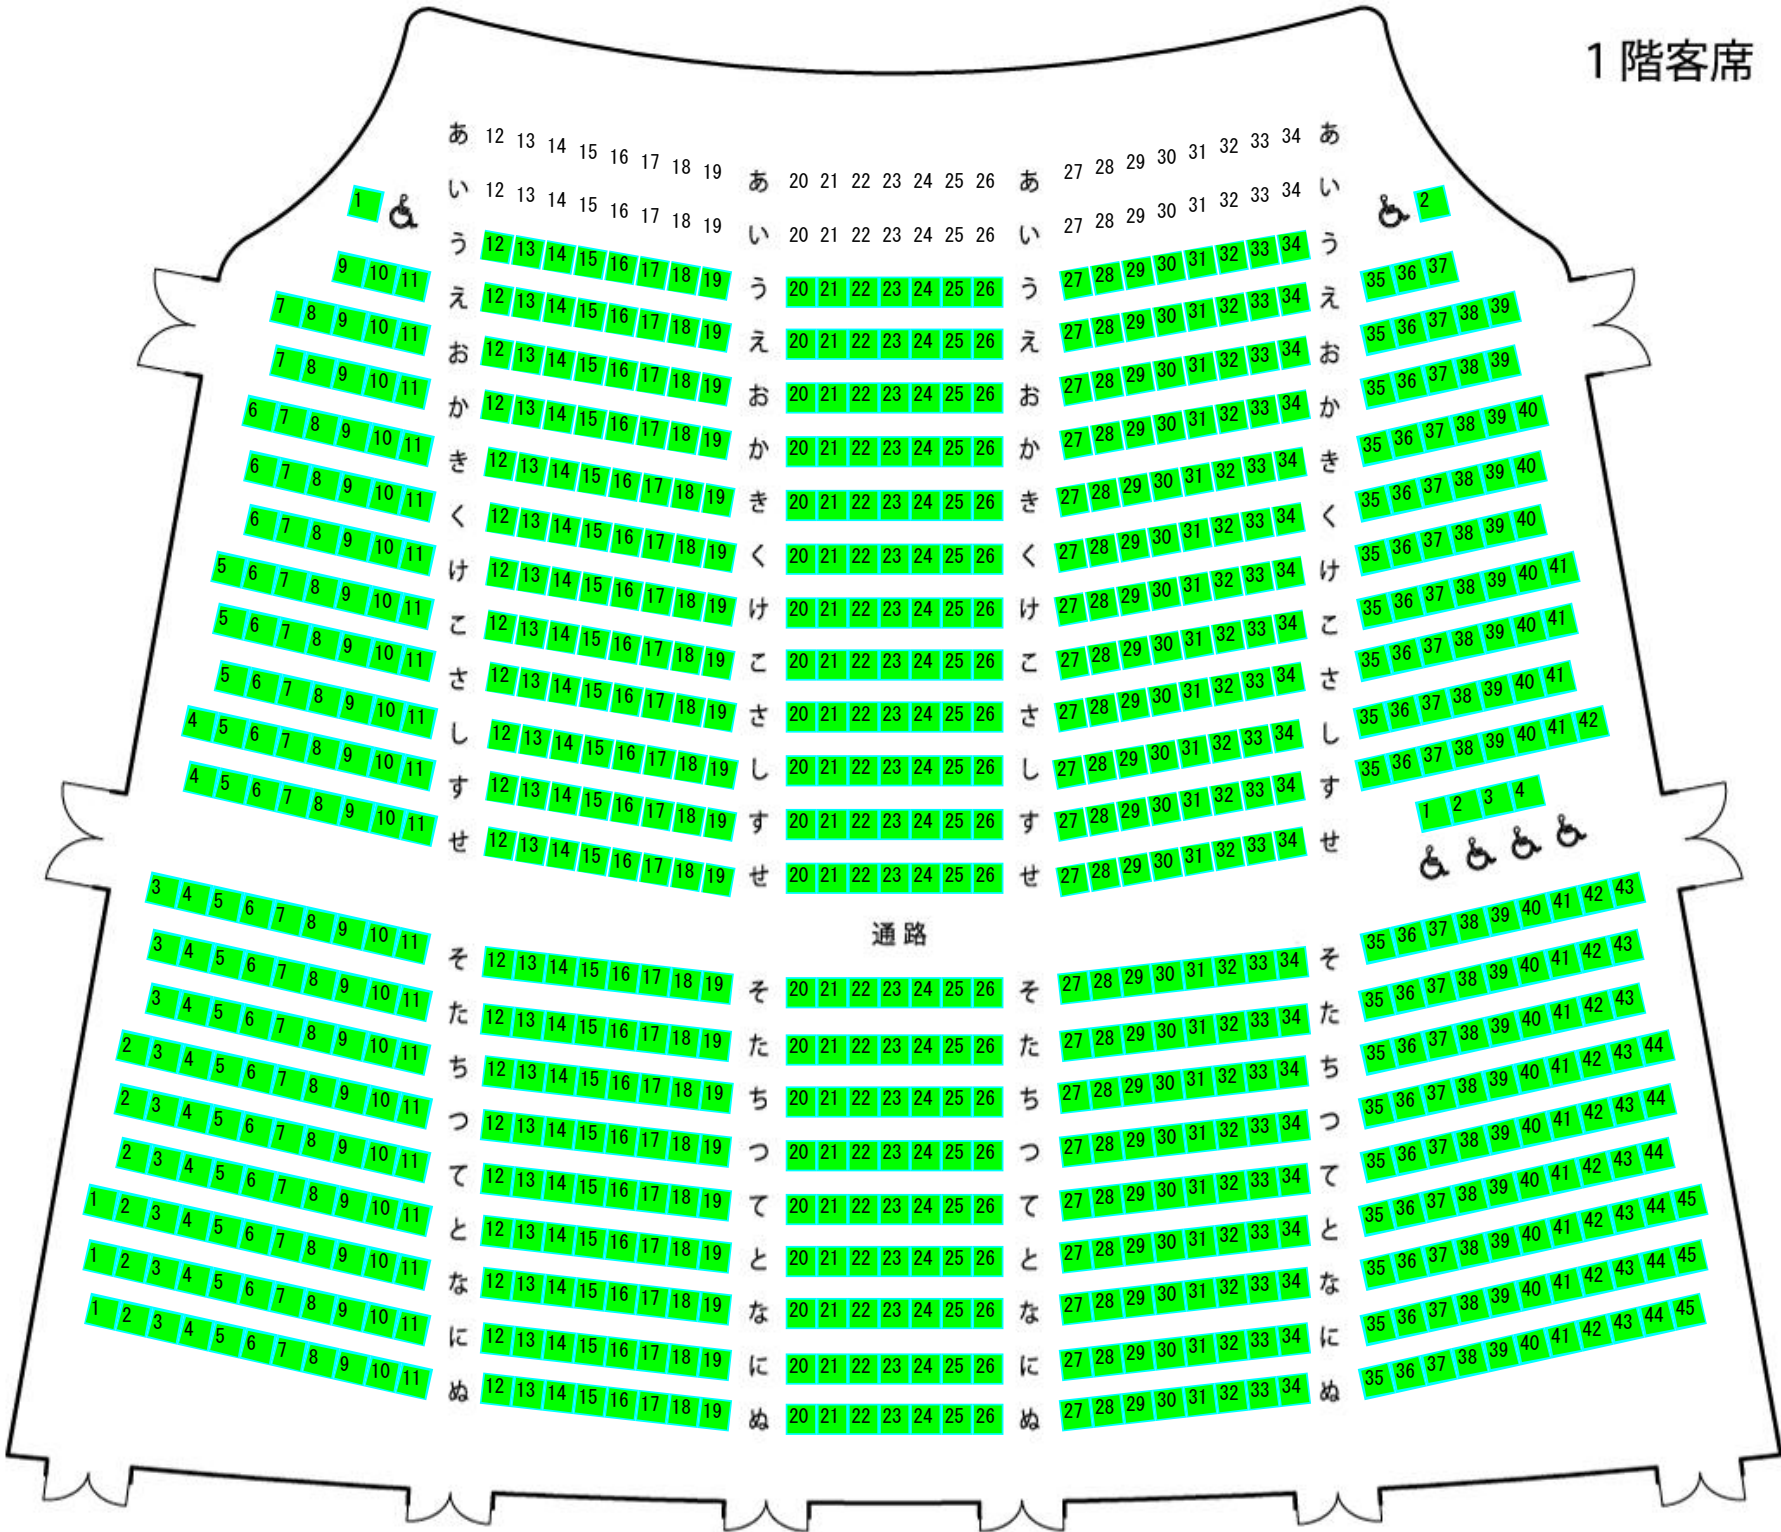

販売座席割当図

公演名：音楽の絵本～バレンタイン～
公演日時：2021/02/14 14:00

2020/11/18 12:44
会場名：渡辺翁記念会館

1階客席

2階席最前列は、1階席通路後ろ「そ列」の上部に位置します。

2階客席

■ 指定席