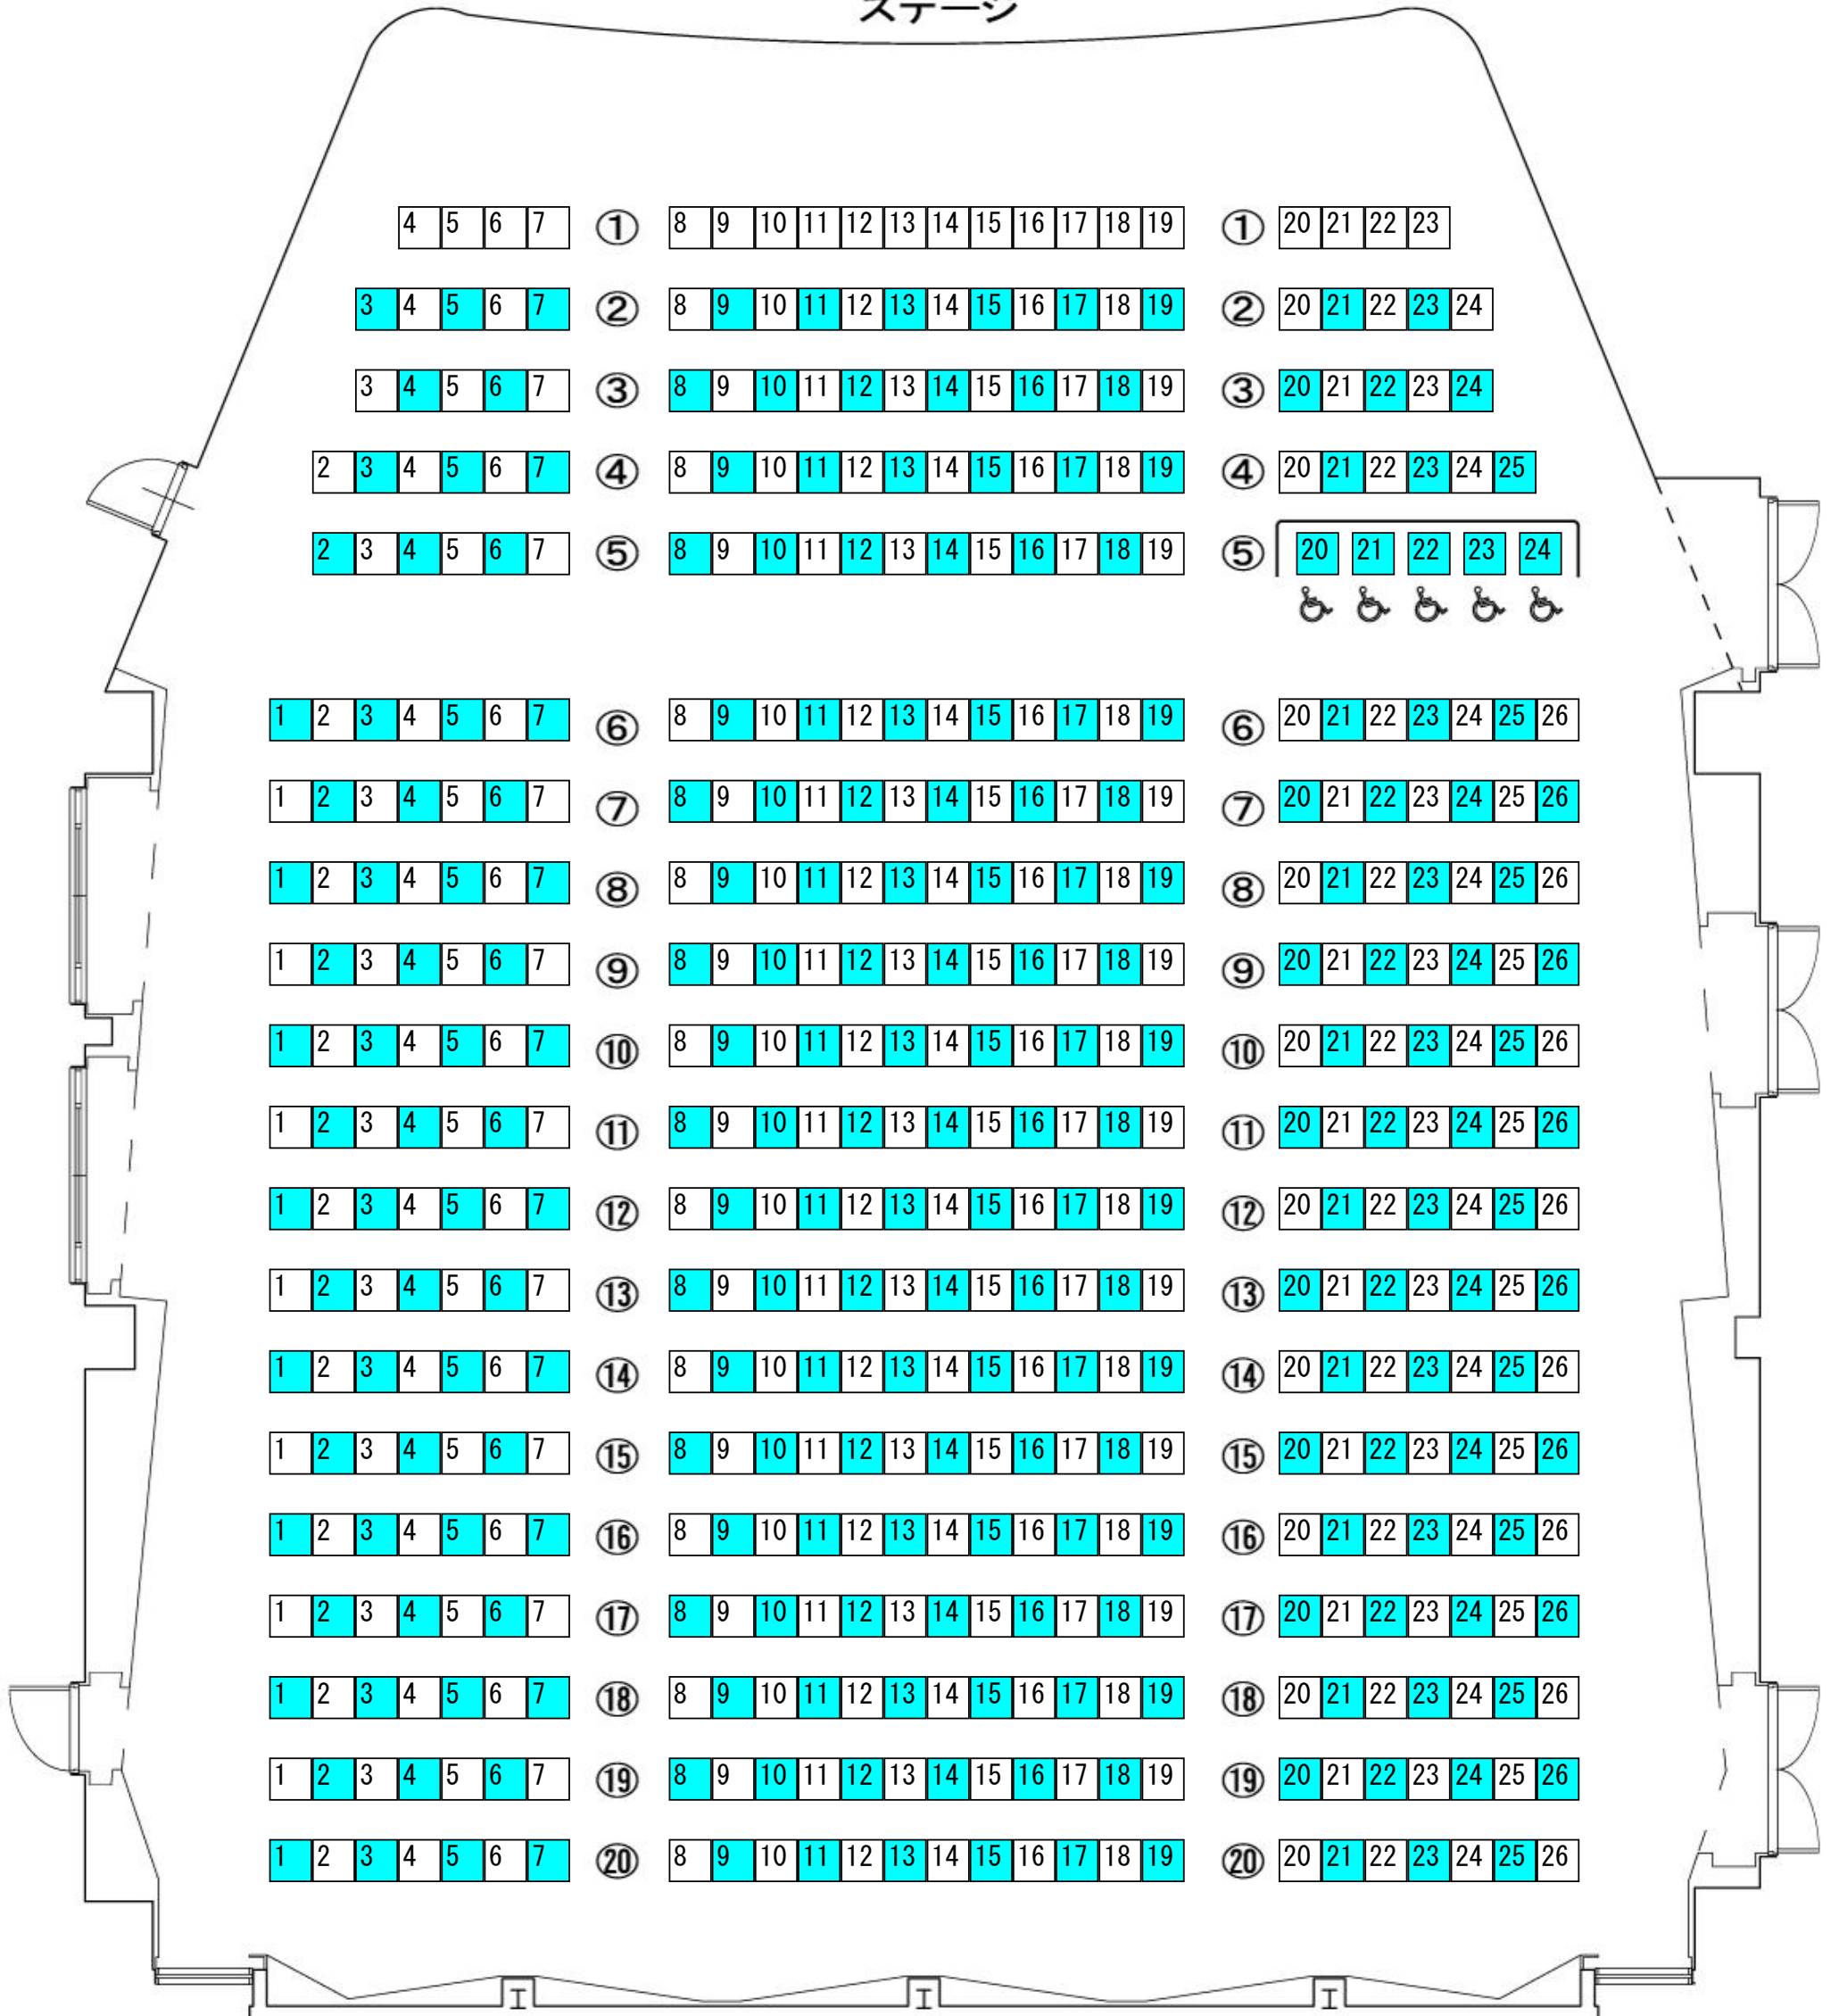

# 席種割当座席図

公演名：春風亭一之輔独演会  
公演日時：2021/03/01 18:30

2021/01/08 13:54  
会場名：宇部市文化会館 文化ホール

ステージ

■ 指定席