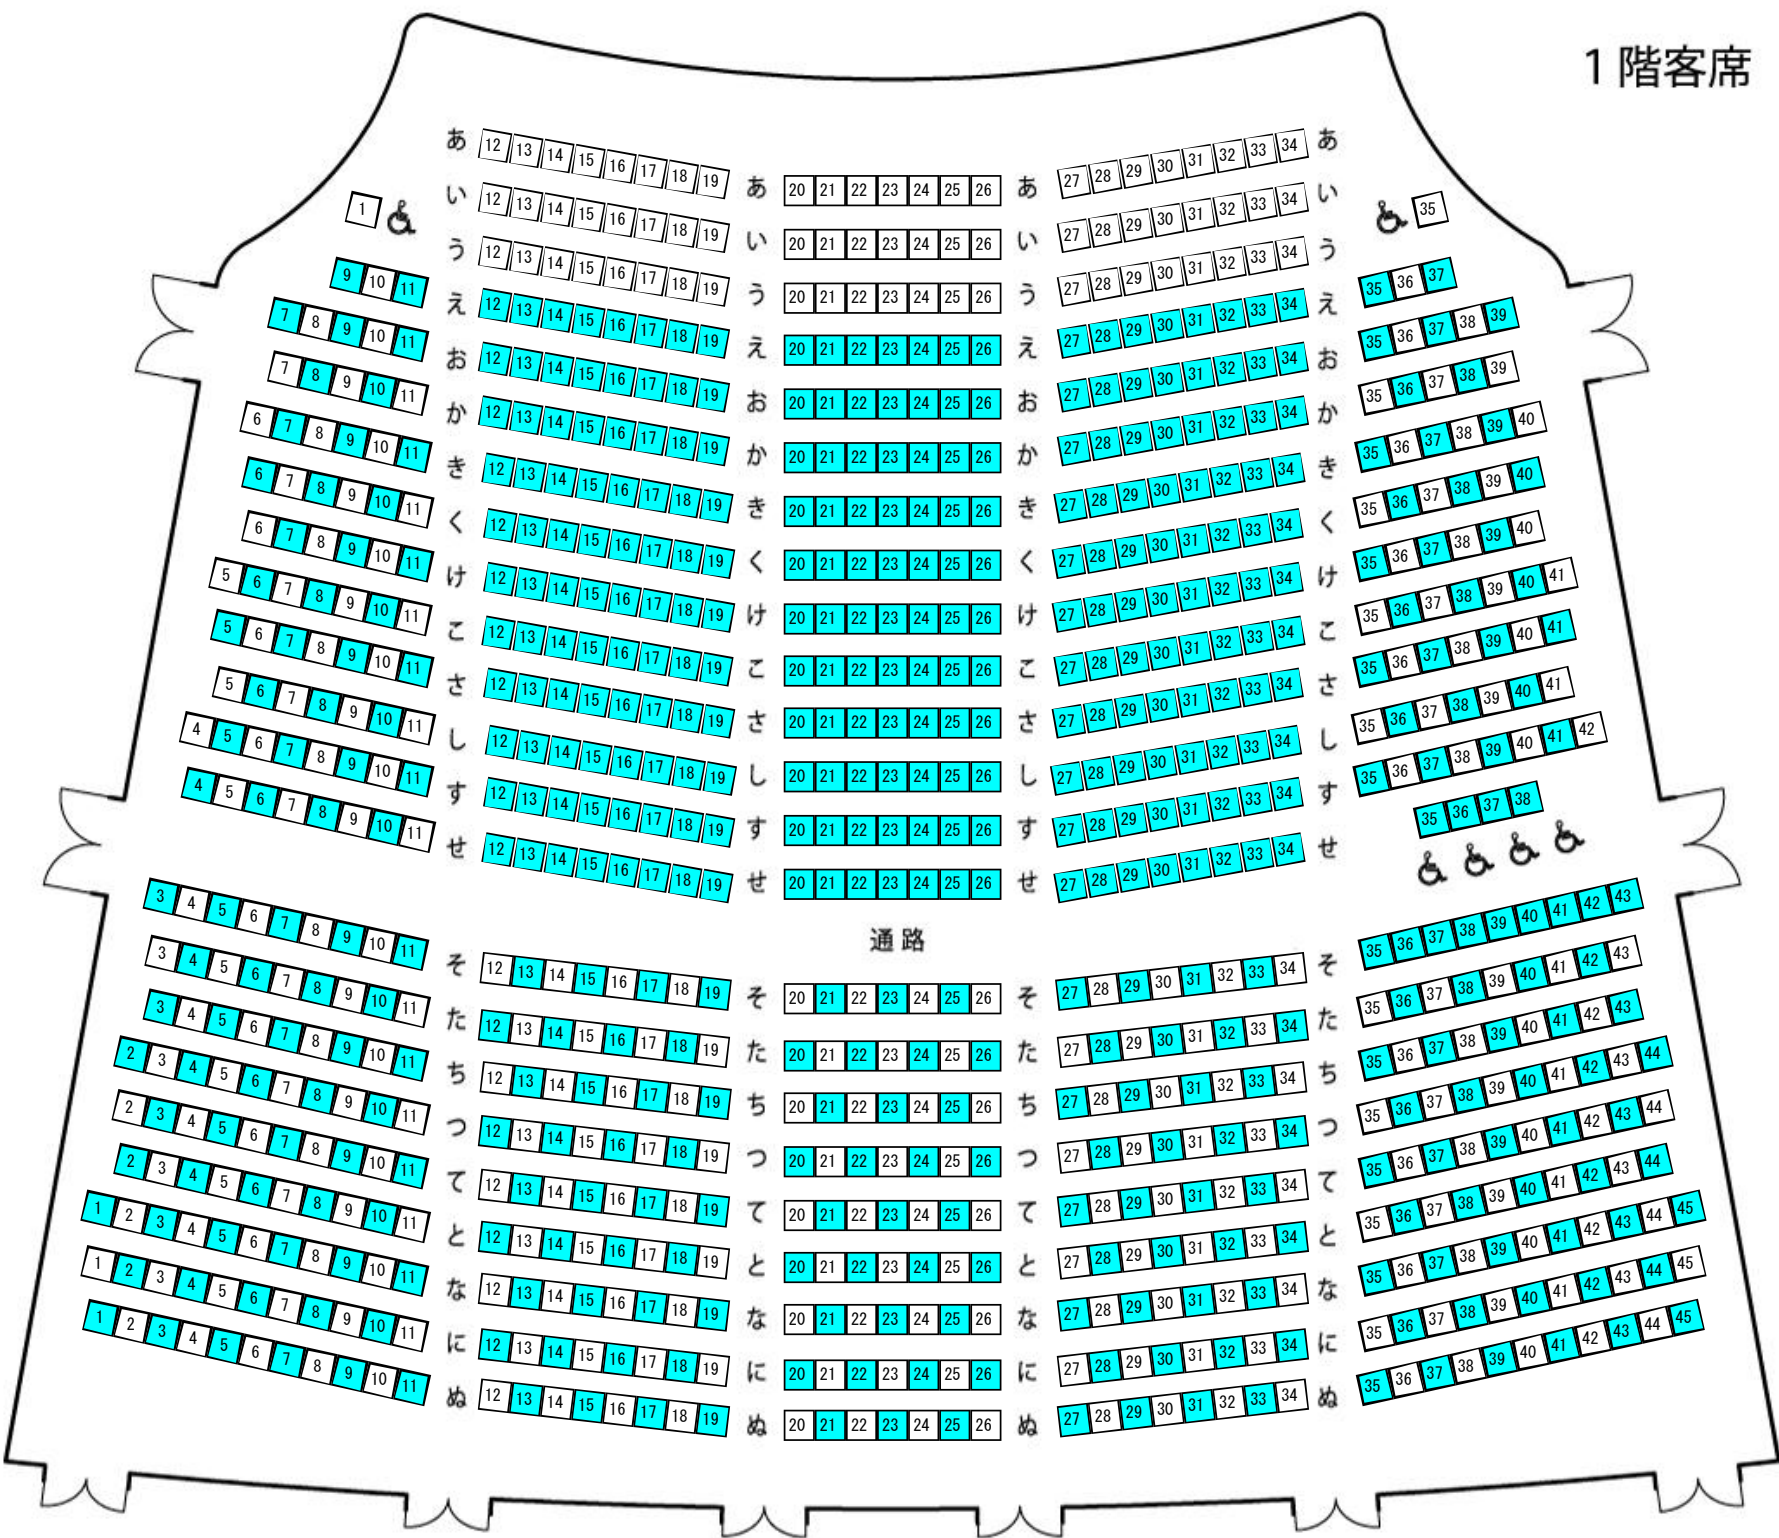

# 席種割当座席図

公演名：西川悟平トーク&ピアノリサイタル  
公演日時：2021/10/17 14:00

2021/08/11 16:31  
会場名：渡辺翁記念会館

## 1階客席

2階席最前列は、1階席通路後ろ「そ列」の上部に位置します。

## 2階客席

指定席