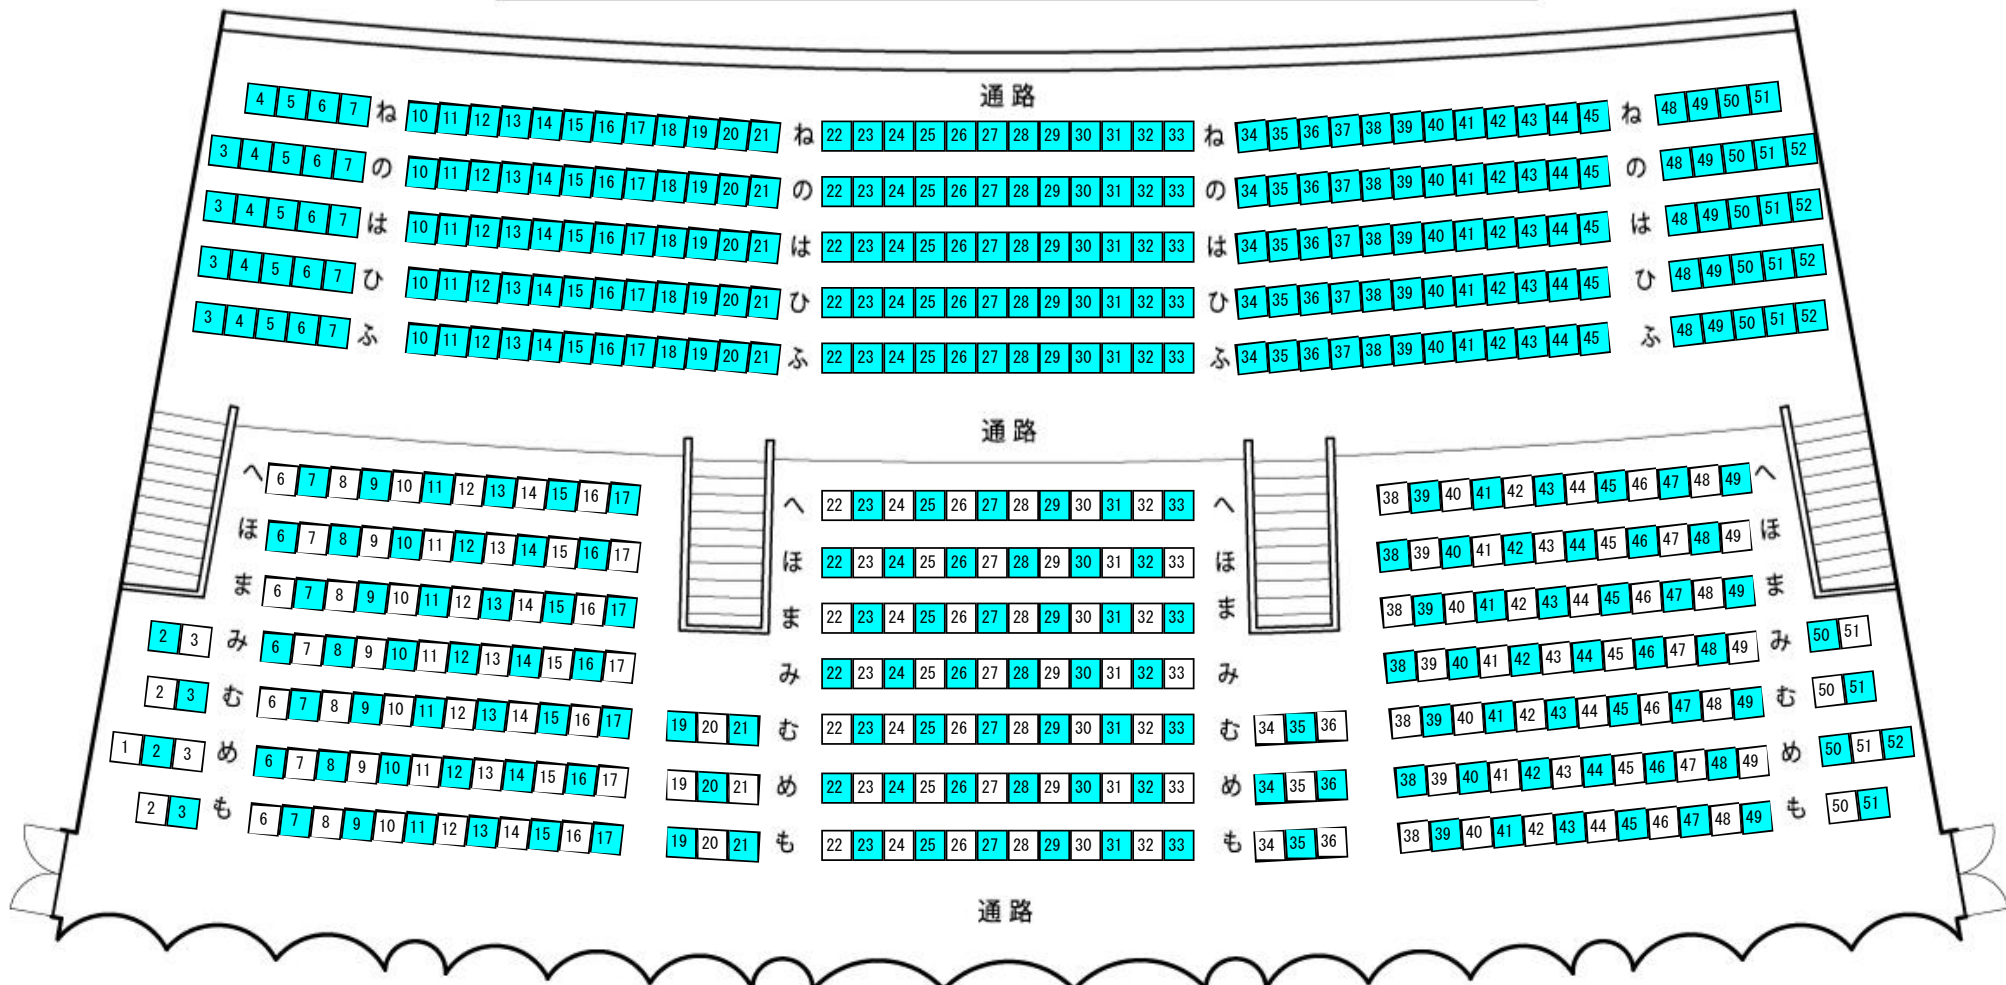

# 席種割当座席図

公演名：西川悟平トーク&ピアノリサイタル  
公演日時：2021/10/17 14:00

2021/08/11 16:31  
会場名：渡辺翁記念会館

## 1階客席

2階席最前列は、1階席通路後ろ「そ列」の上部に位置します。

## 2階客席

指定席