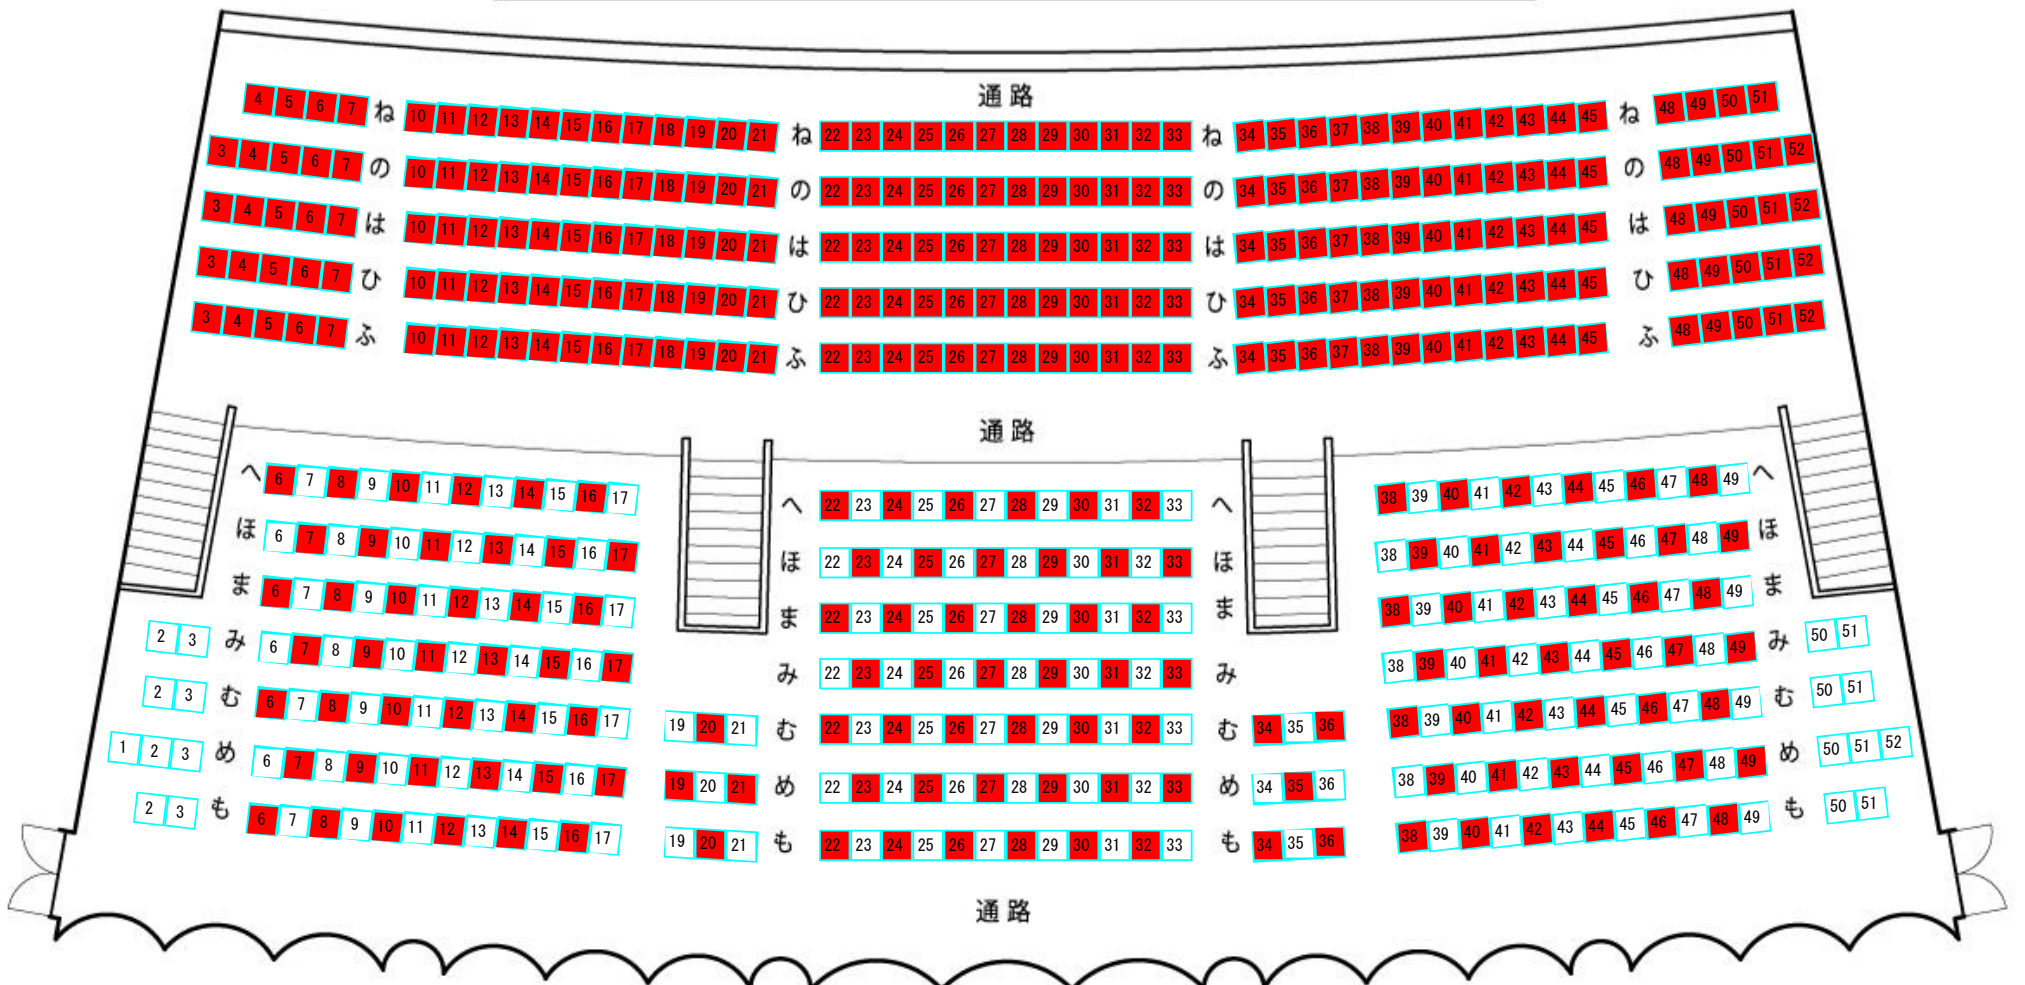

販売座席割当図

公演名：マジックショーMirage
公演日時：2021/10/30 17:00

2021/08/25 09:32
会場名：渡辺翁記念会館

1階客席

2階席最前列は、1階席通路後ろ「そ列」の上部に位置します。

2階客席

■ 指定席