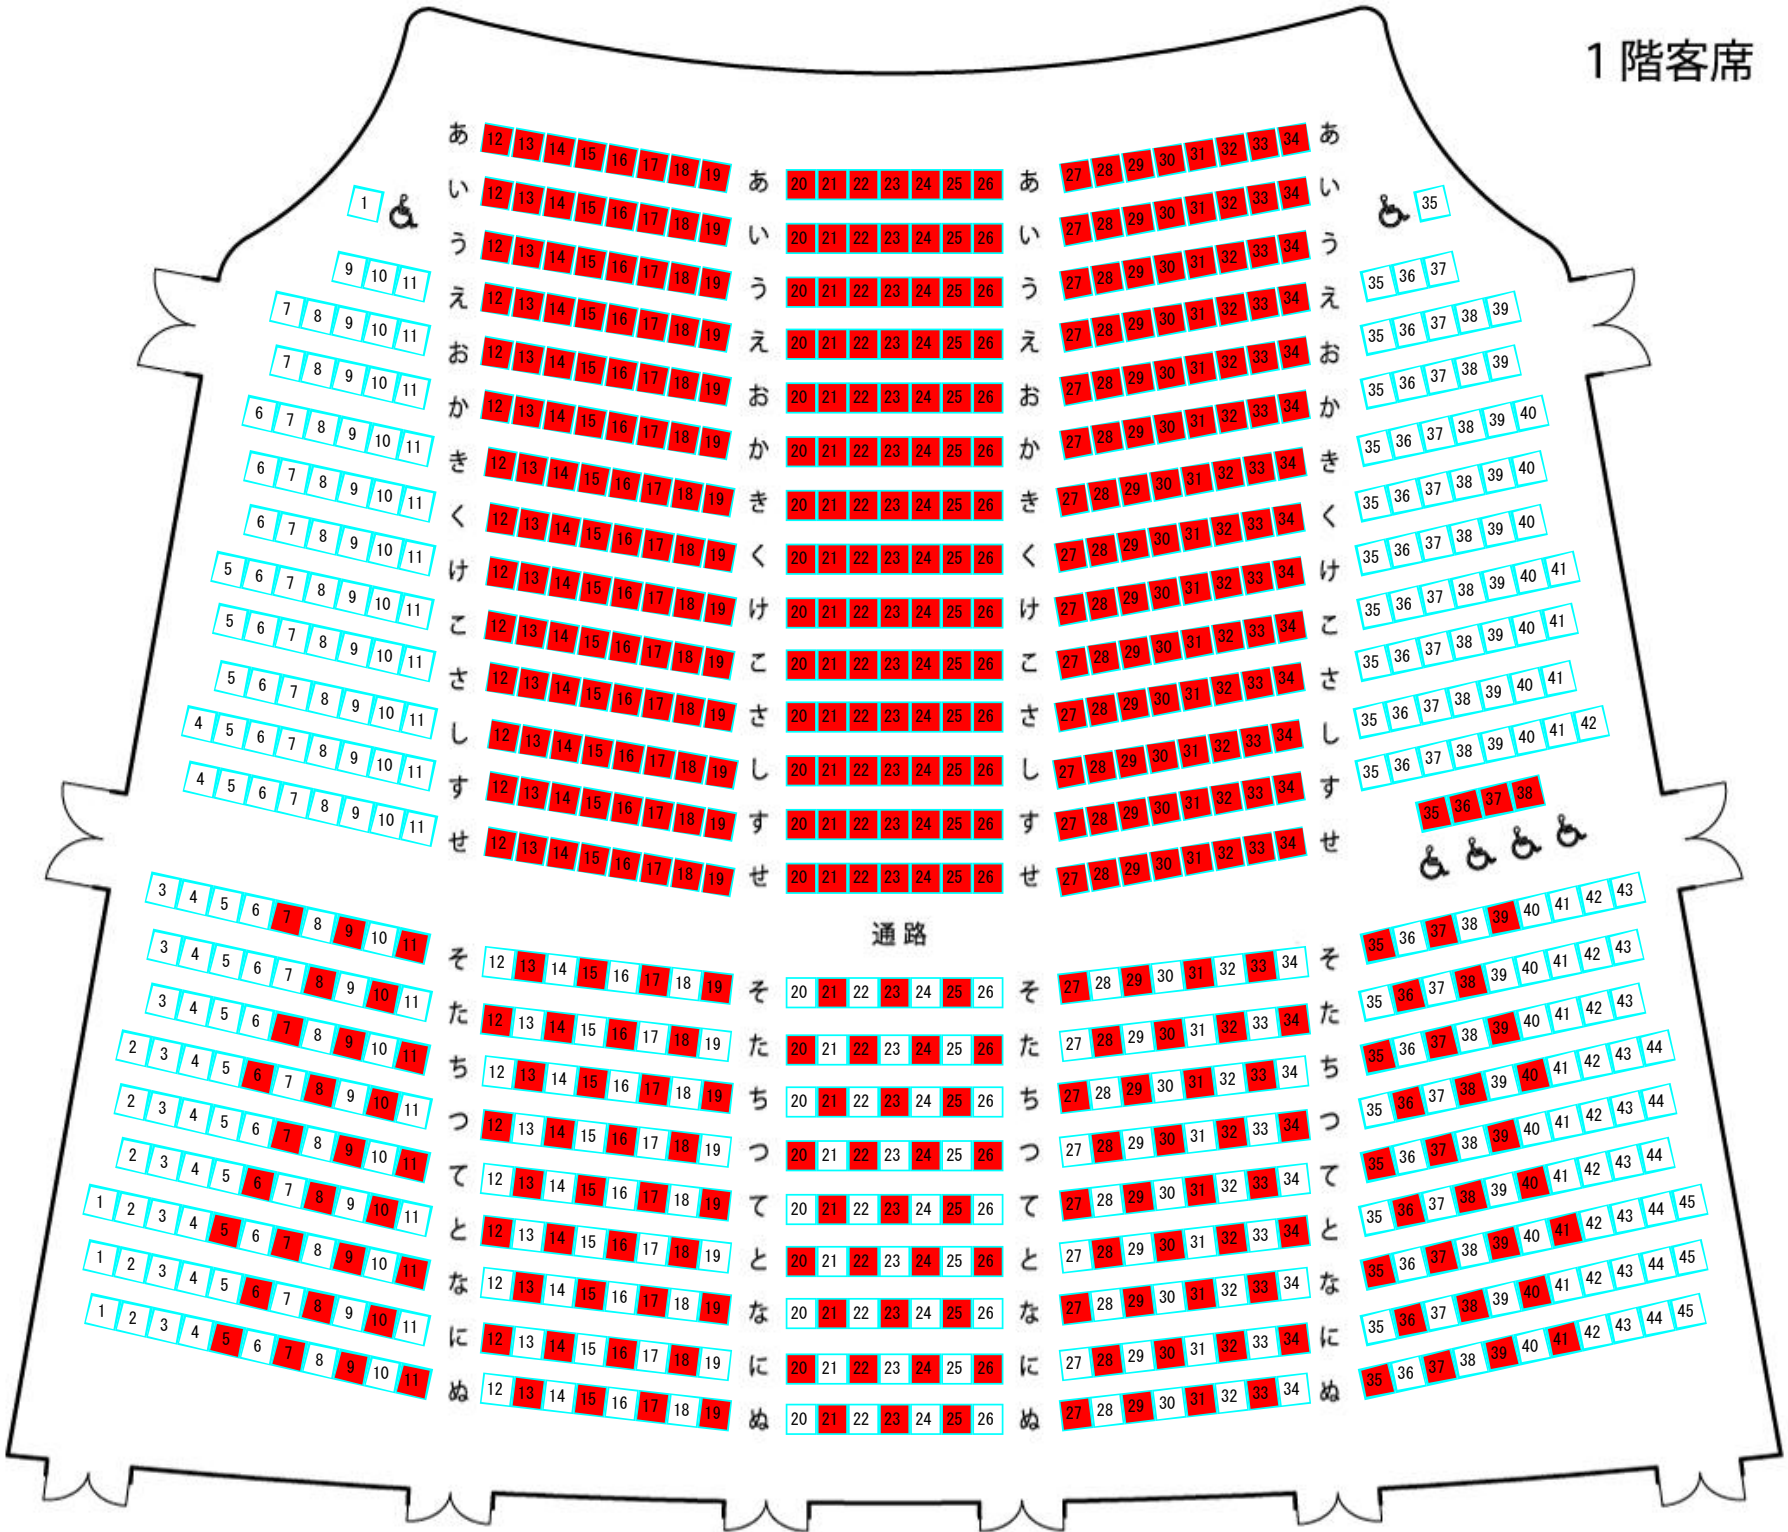

販売座席割当図

公演名：マジックショーMirage
公演日時：2021/10/30 17:00

2021/08/25 09:32
会場名：渡辺翁記念会館

1階客席

2階席最前列は、1階席通路後ろ「そ列」の上部に位置します。

2階客席

■ 指定席