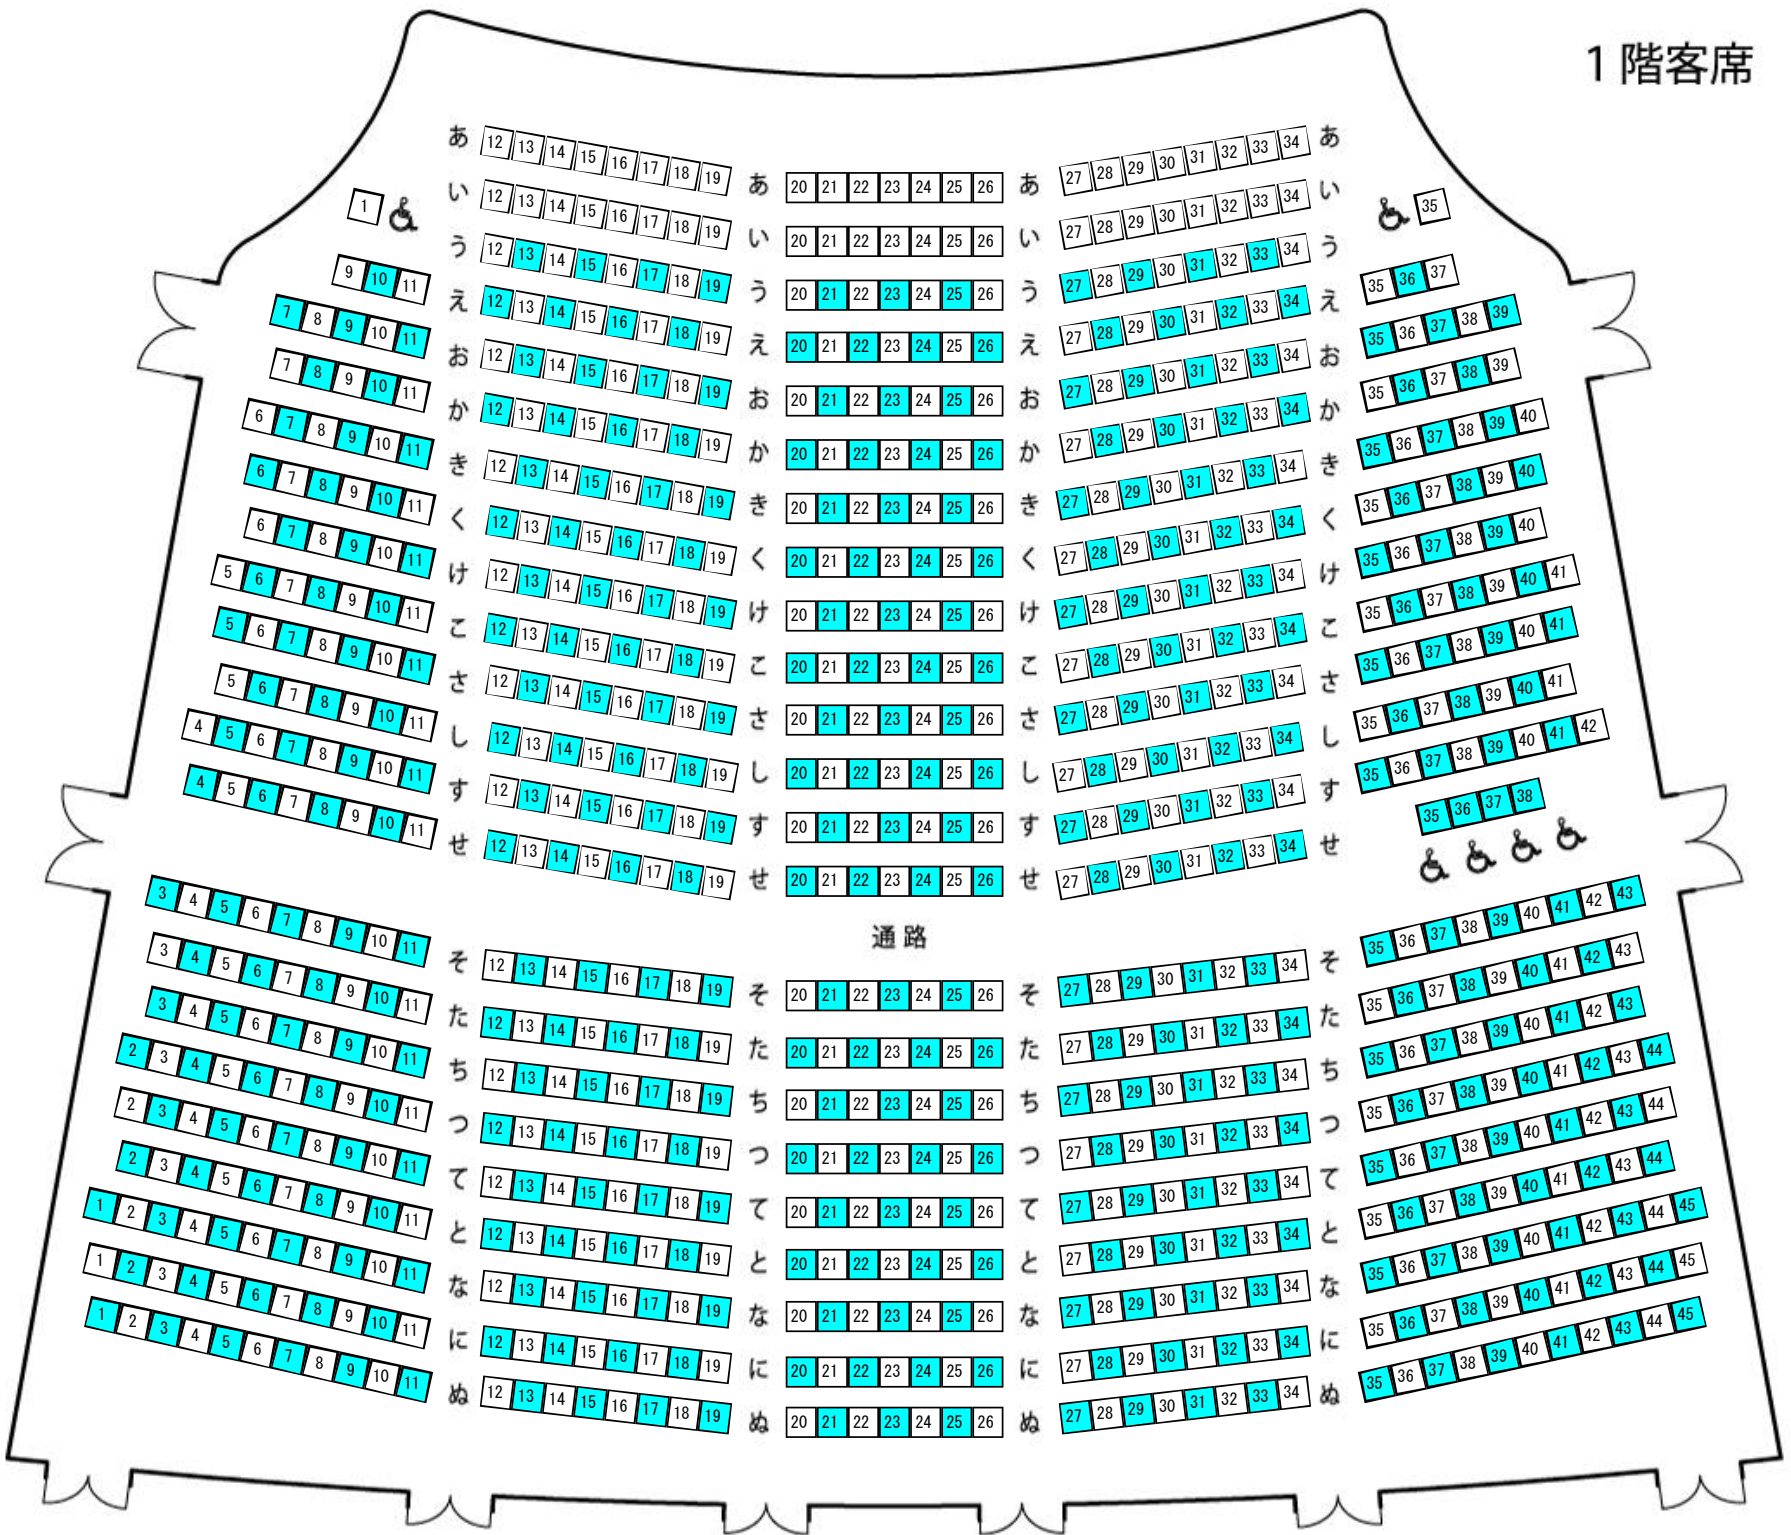

# 席種割当座席図

公演名：ヴィヴァルディ 四季  
公演日時：2021/11/24 19:00

2021/09/24 16:48  
会場名：渡辺翁記念会館

## 1階客席

2階席最前列は、1階席通路後ろ「そ列」の上部に位置します。

## 2階客席

指定席