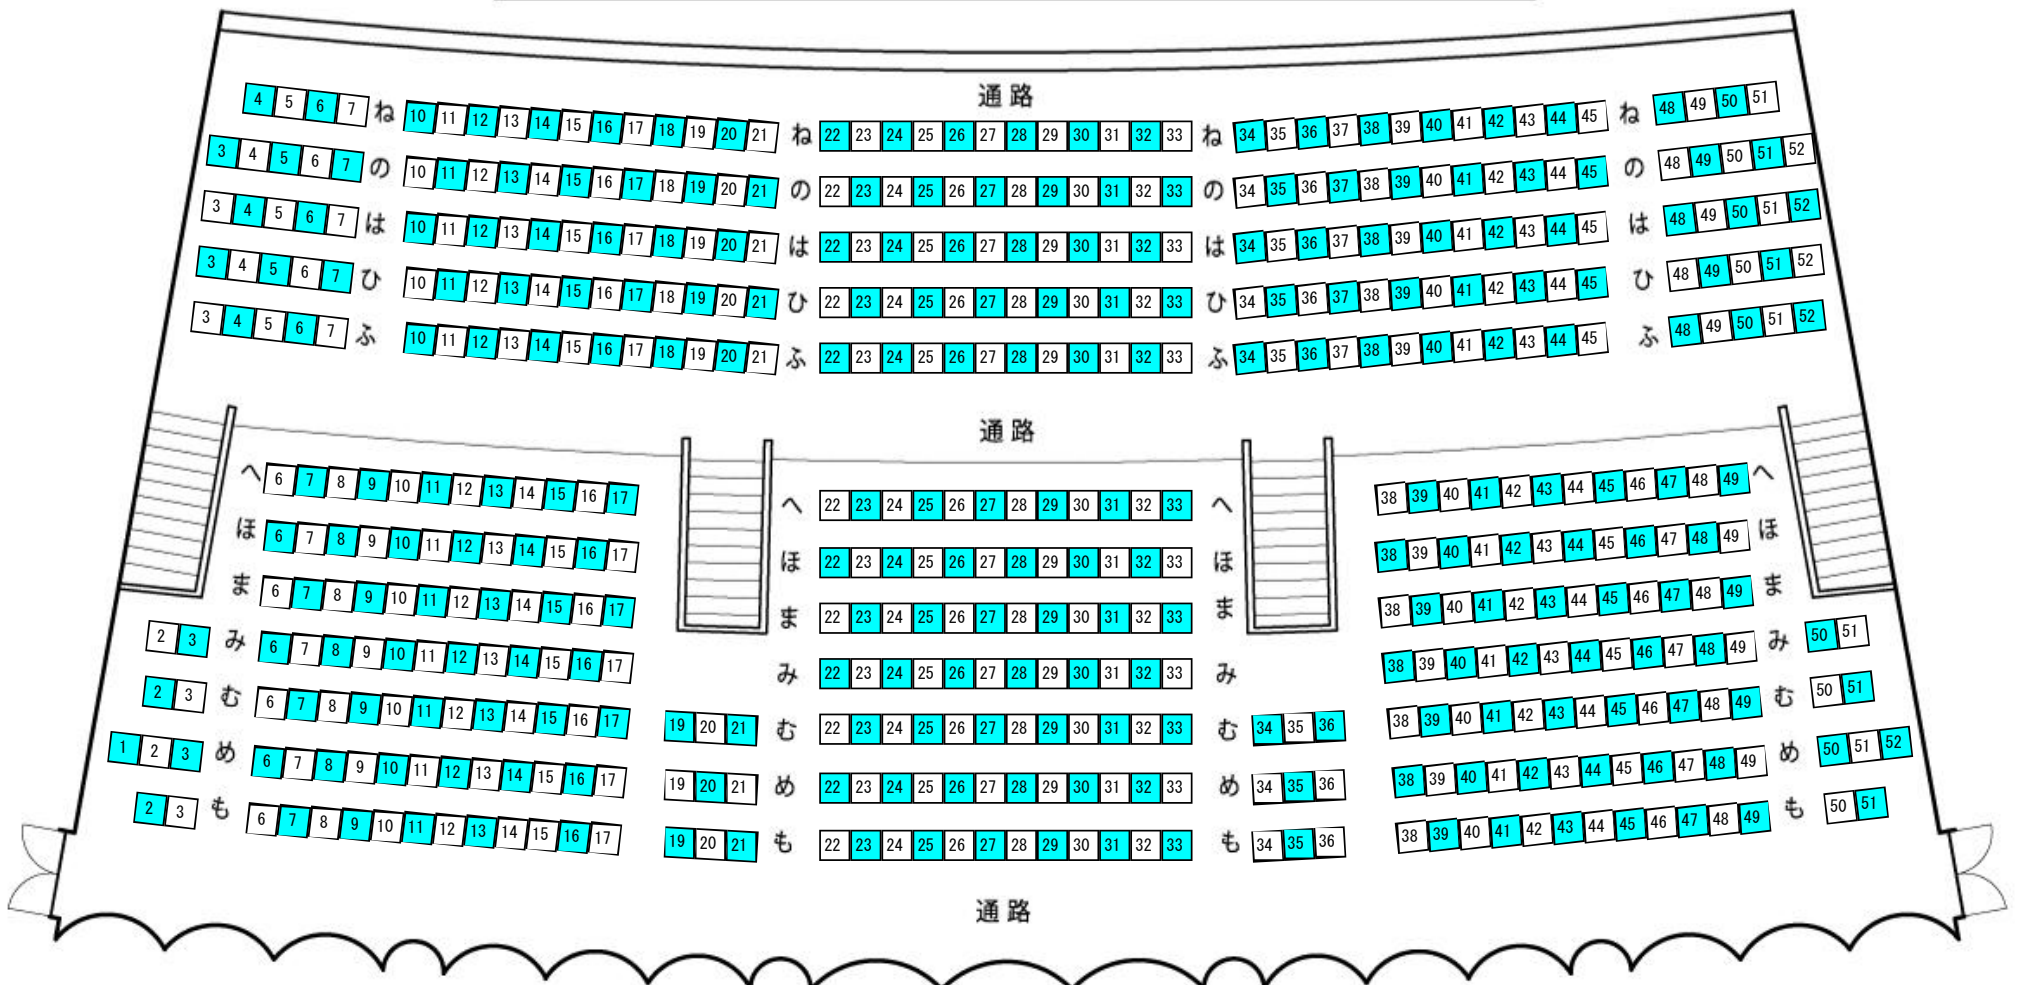

# 席種割当座席図

公演名：ヴィヴァルディ 四季  
公演日時：2021/11/24 19:00

2021/09/24 16:48  
会場名：渡辺翁記念会館

## 1階客席

2階席最前列は、1階席通路後ろ「そ列」の上部に位置します。

## 2階客席

指定席