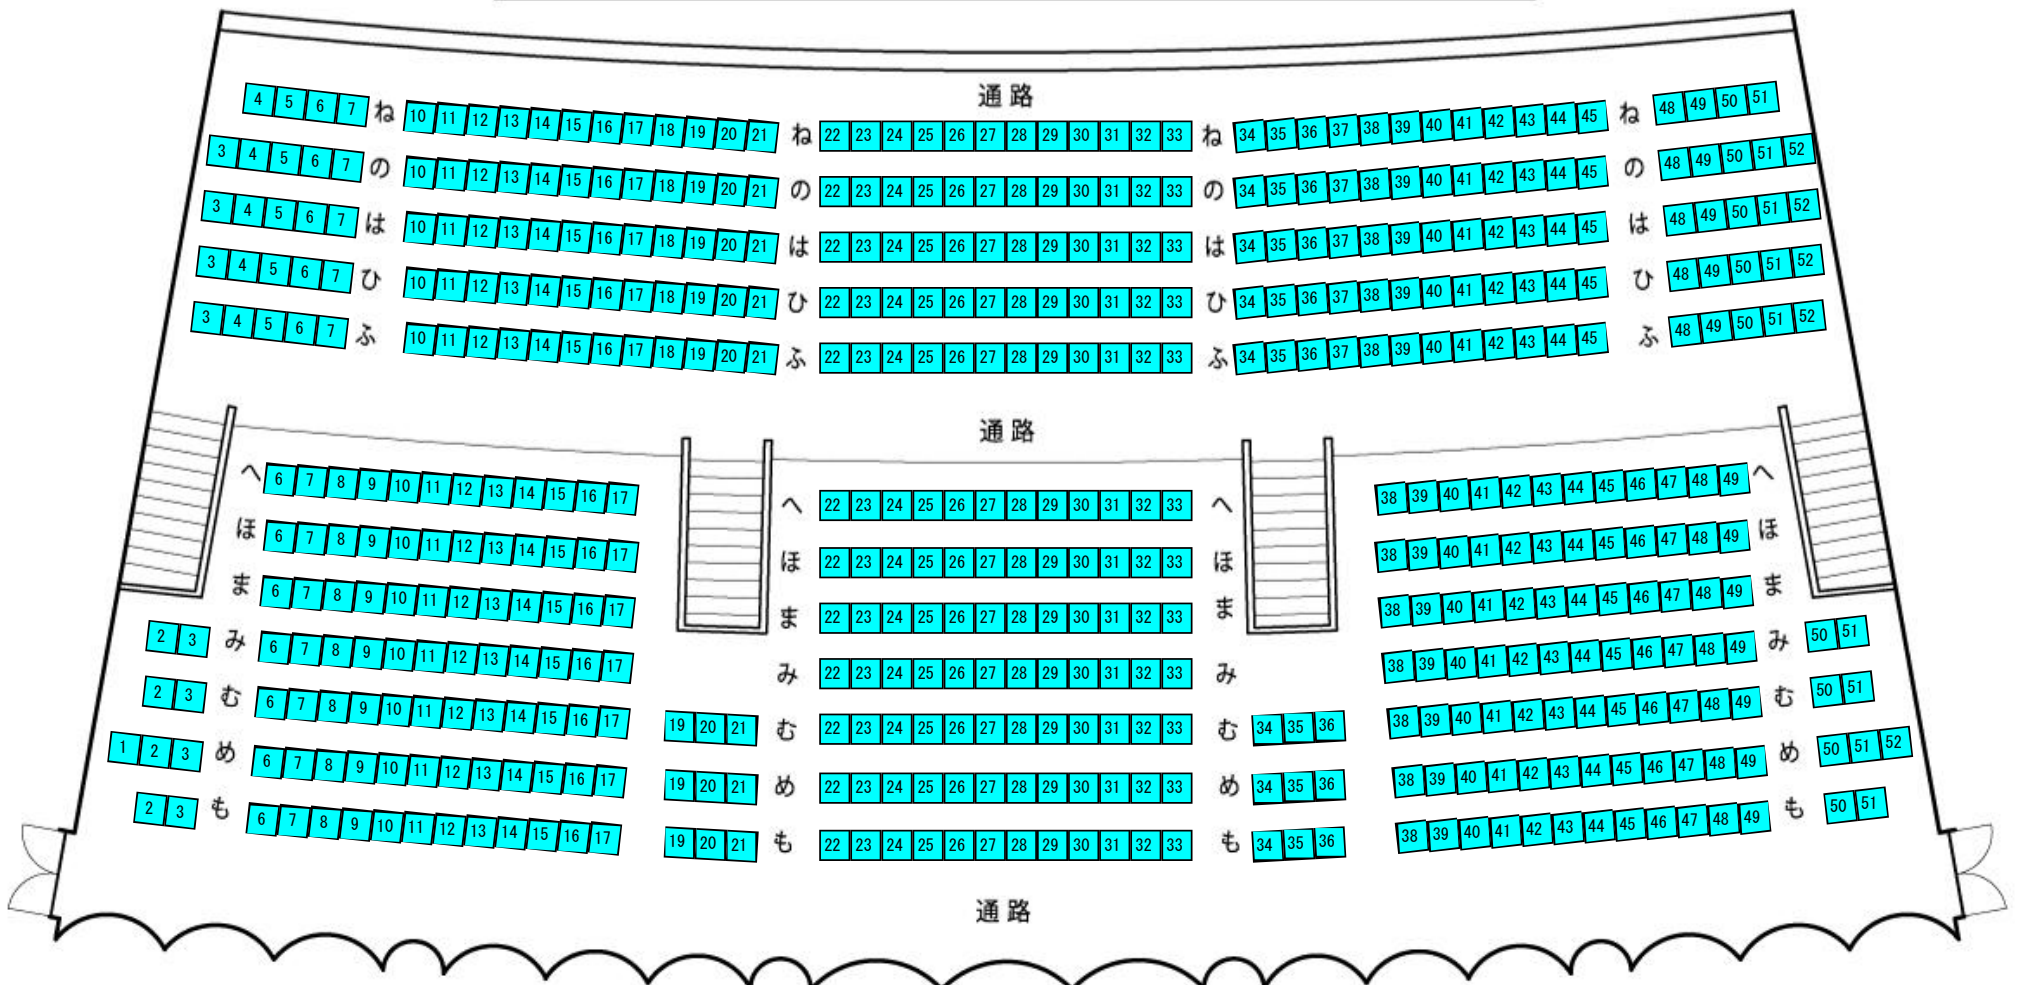

席種割当座席図

公演名：交響曲UBE完成披露メモリアルコンサート2021
公演日時：2021/12/07 18:30

2021/10/09 11:09
会場名：渡辺翁記念会館

1階客席

2階席最前列は、1階席通路後ろ「そ列」の上部に位置します。

2階客席

指定席