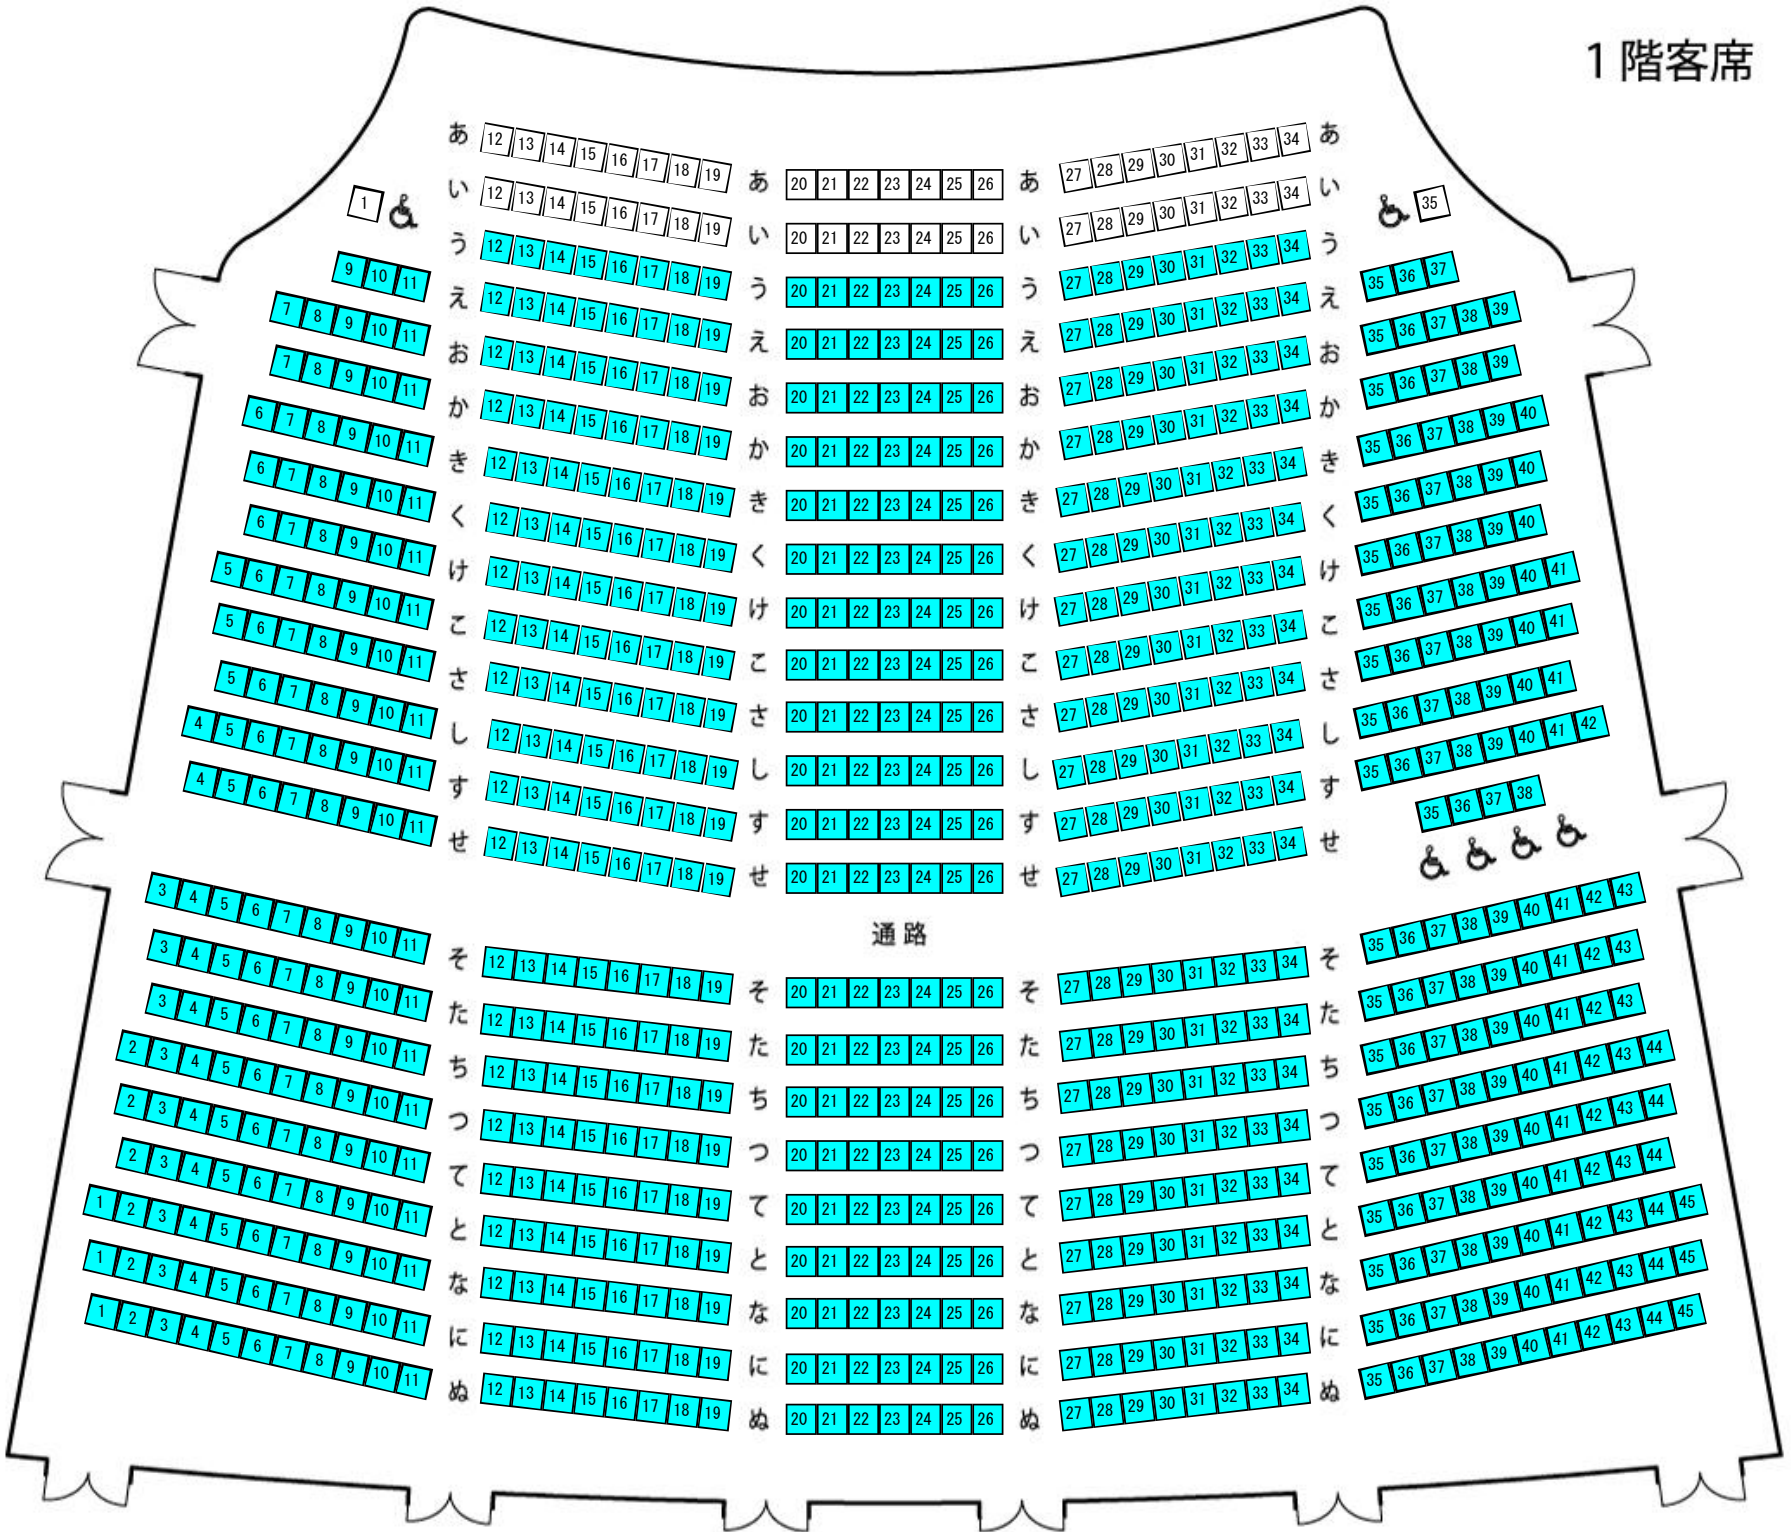

席種割当座席図

公演名：交響曲UBE完成披露メモリアルコンサート2021
公演日時：2021/12/07 18:30

2021/10/09 11:09
会場名：渡辺翁記念会館

1階客席

2階席最前列は、1階席通路後ろ「そ列」の上部に位置します。

2階客席

指定席