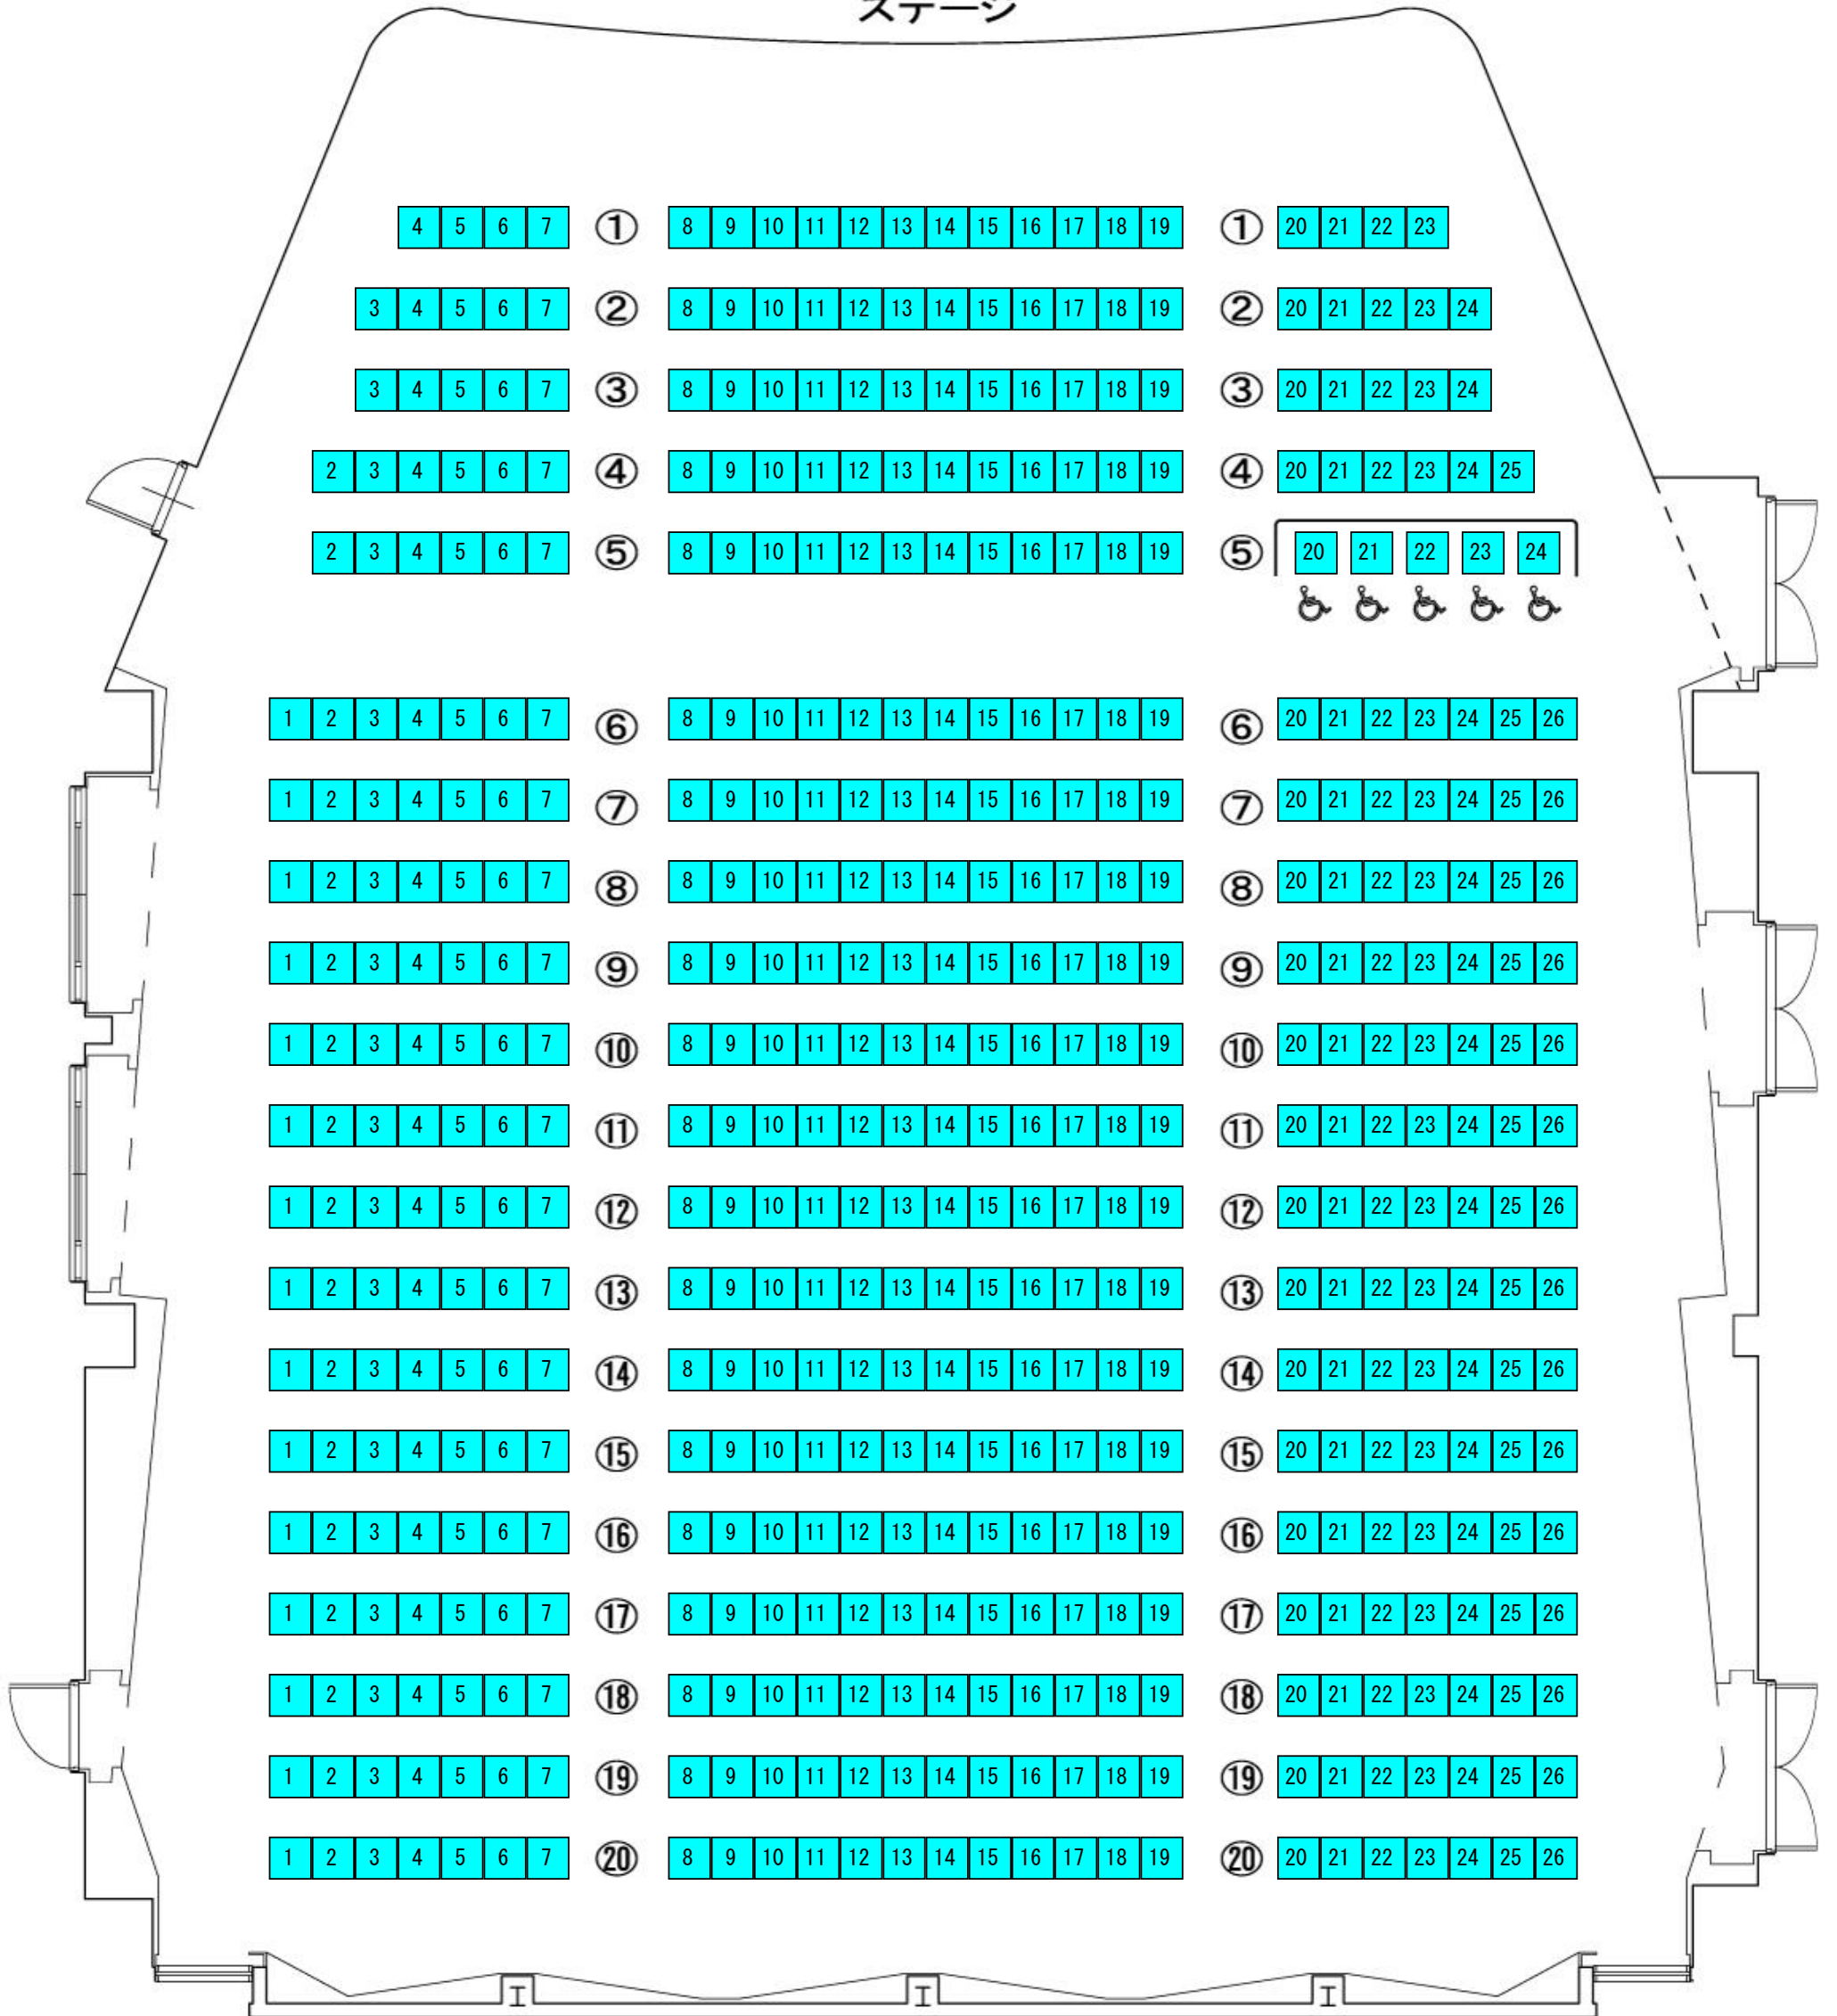

席種割当座席図

公演名：2021年度柳家喬太郎独演会
 公演日時：2022/02/12 14:00

2021/10/29 15:18
 会場名：宇部市文化会館 文化ホール

ステージ

■ 指定席