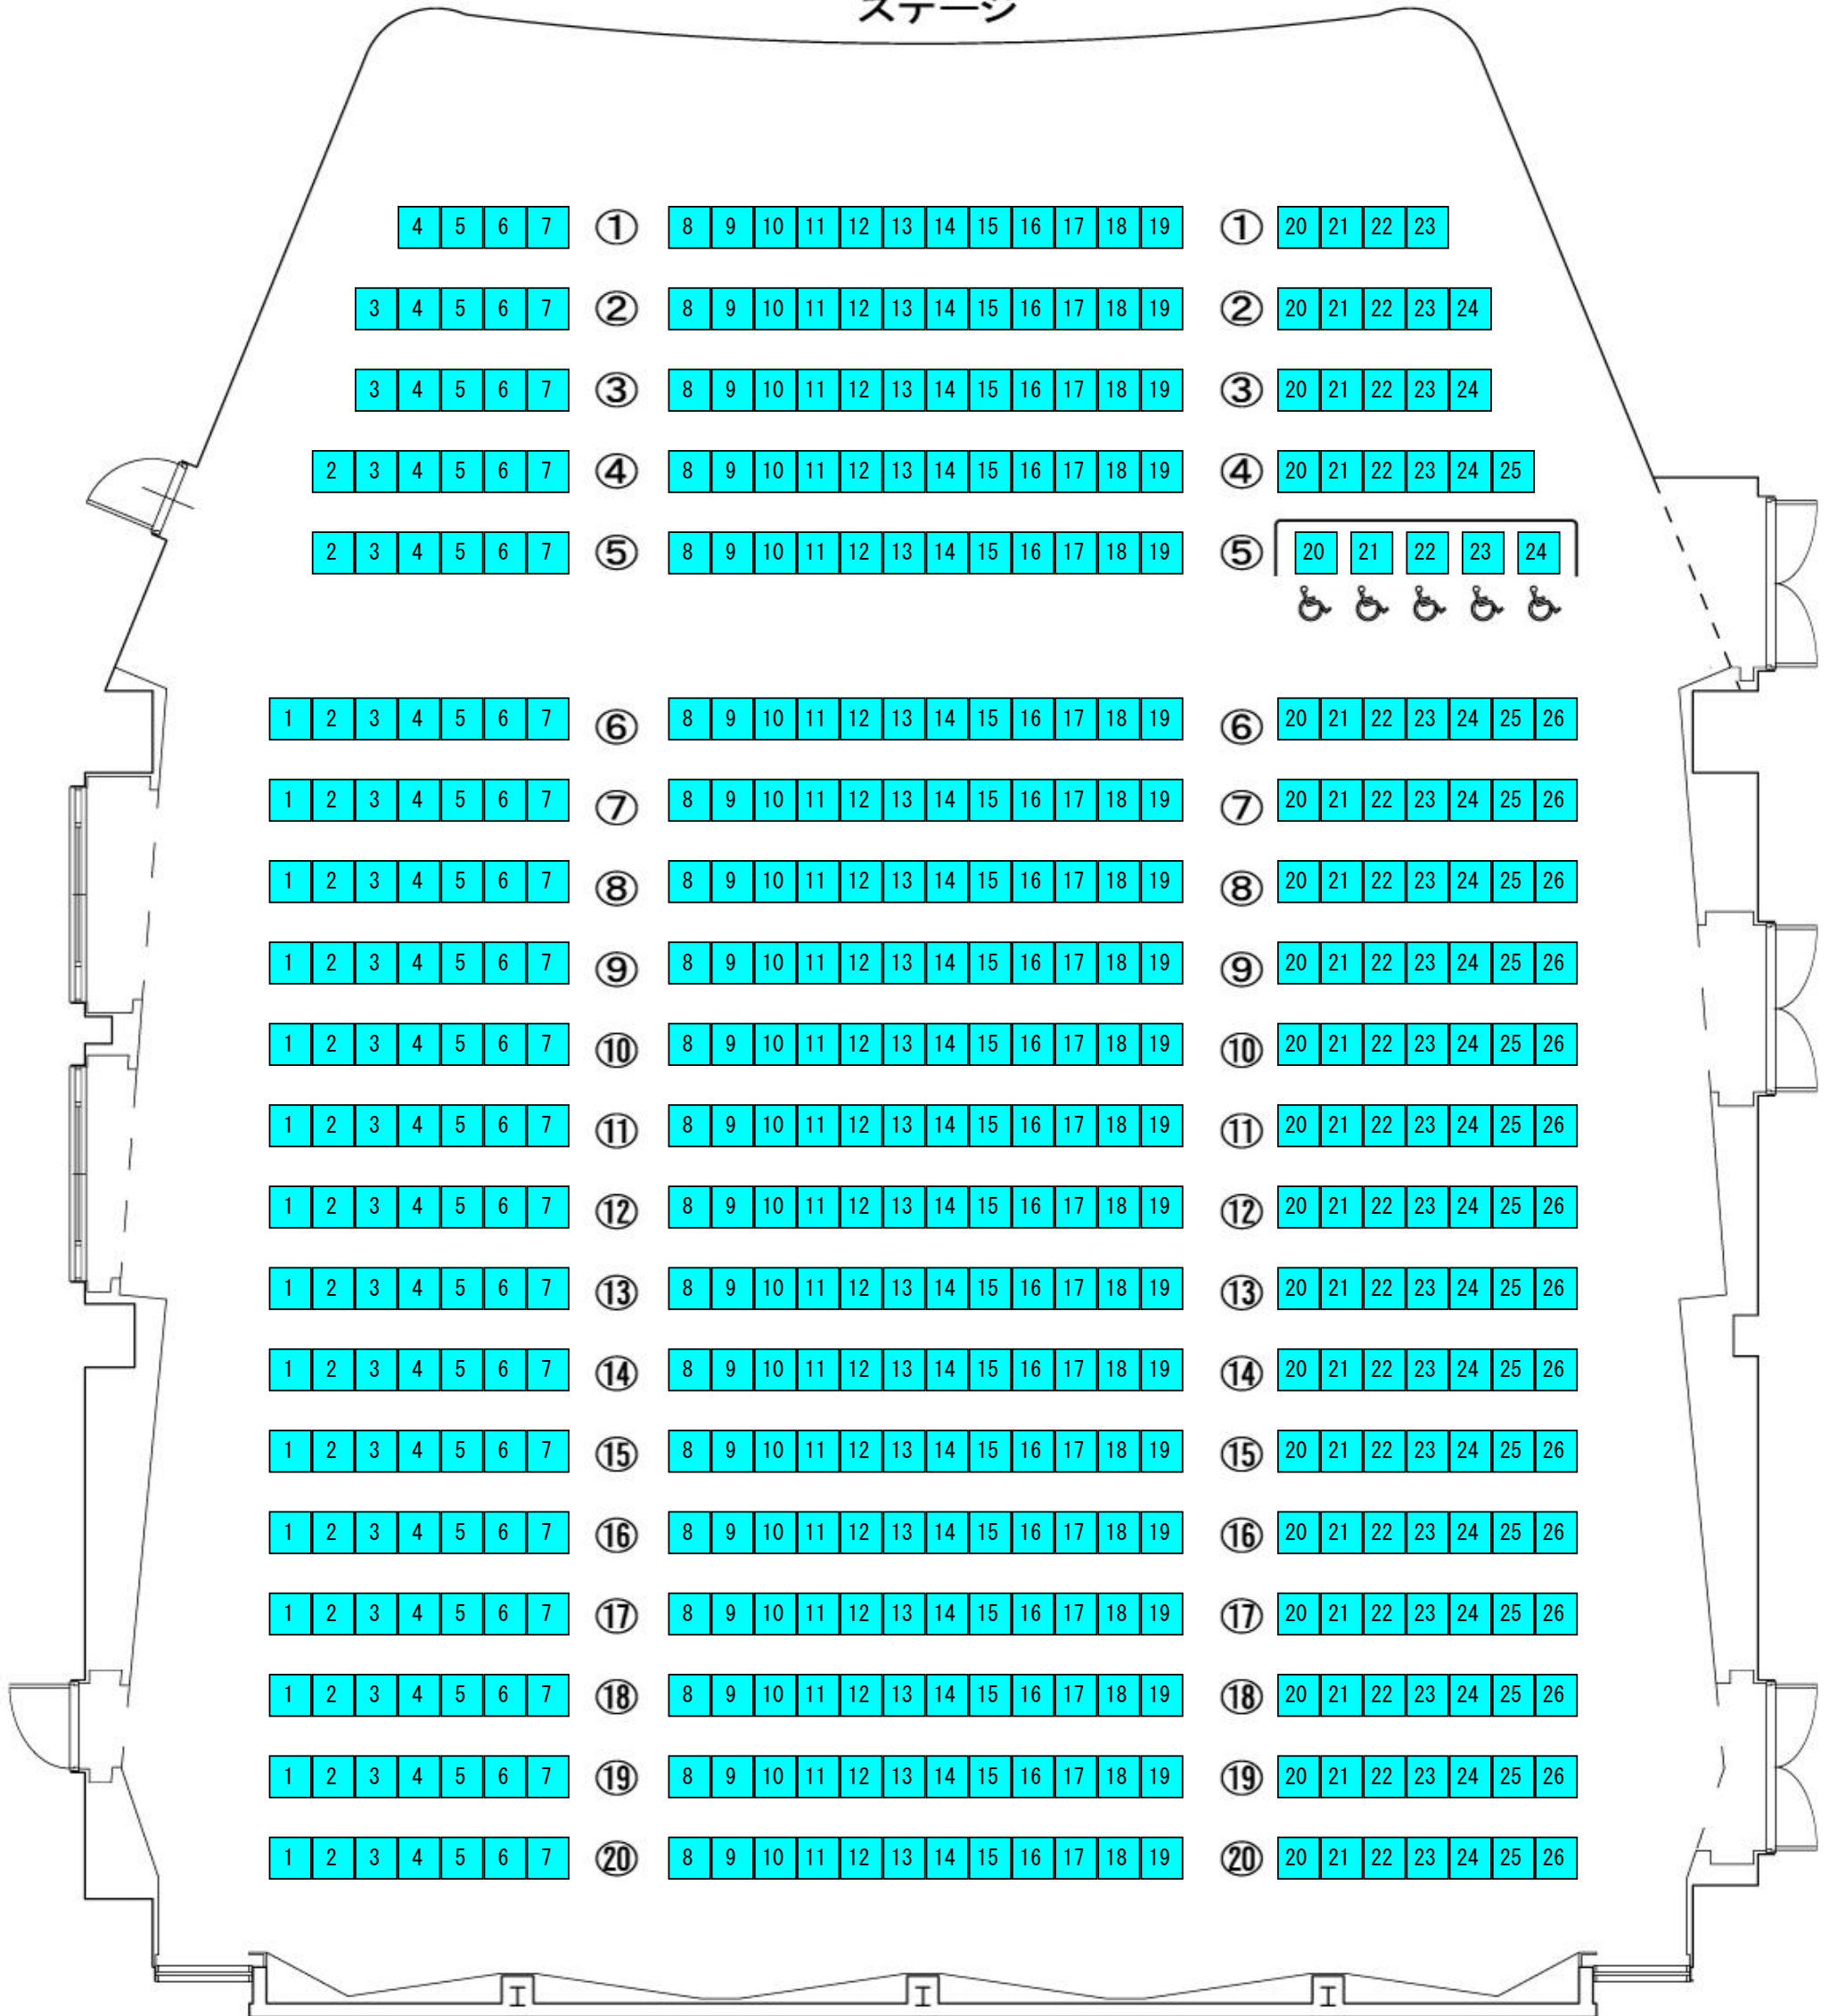

席種割当座席図

公演名：春風亭一之輔独演会
 公演日時：2022/03/02 18:30

2021/11/02 09:50
 会場名：宇部市文化会館 文化ホール

ステージ

■ 指定席