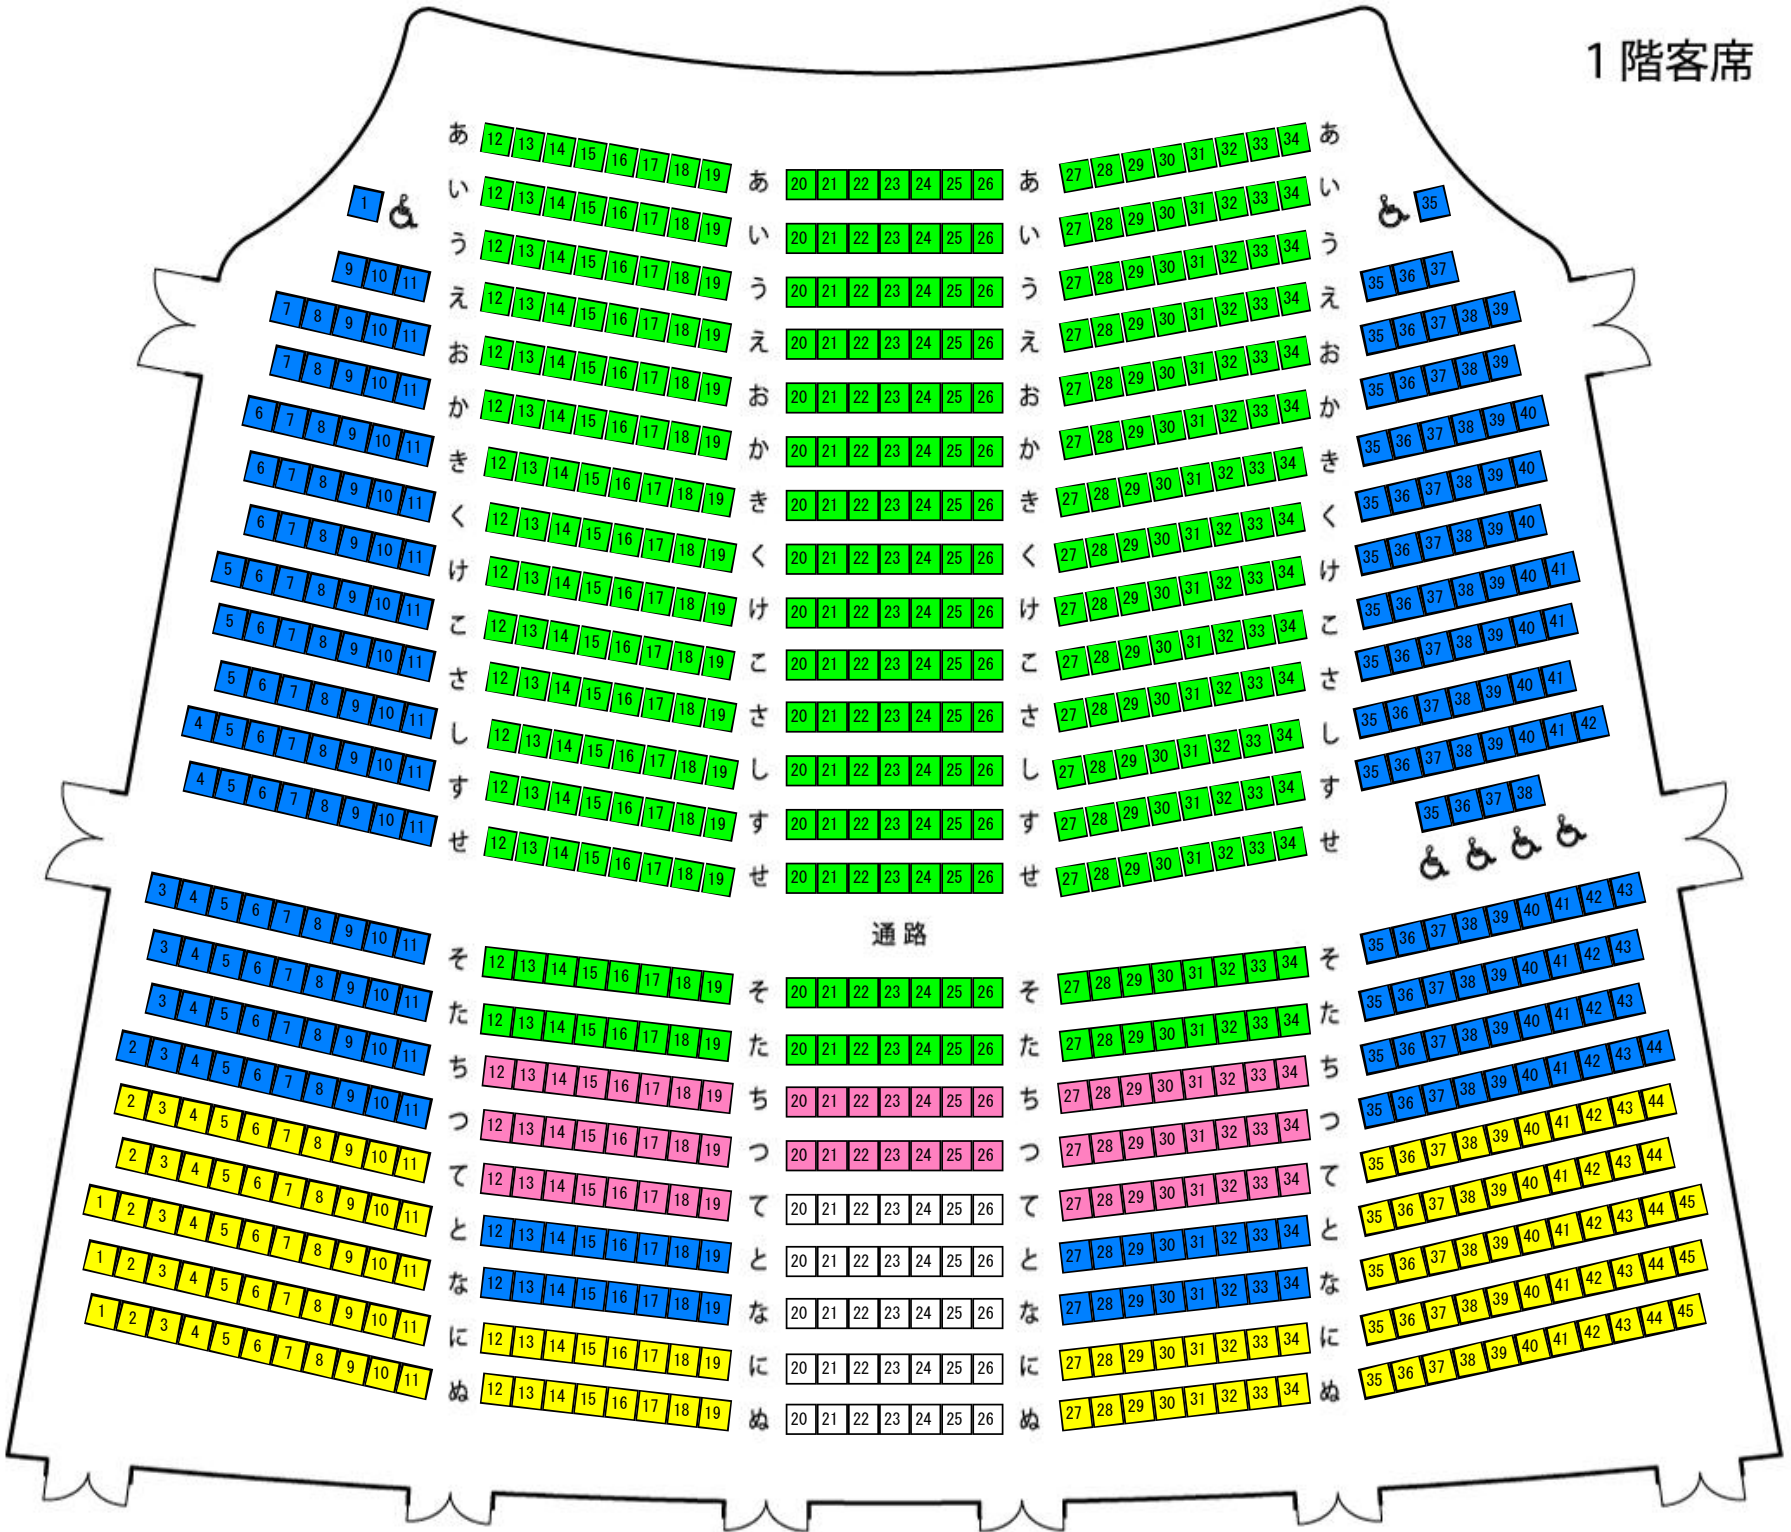

席種割当座席図

公演名：東京バレエ団「ドン・キホーテ」
公演日時：2022/02/11 14:00

2021/11/26 12:13
会場名：渡辺翁記念会館

1階客席

2階席最前列は、1階席通路後ろ「そ列」の上部に位置します。

2階客席

■ SS席
■ A席
■ B席
■ S席