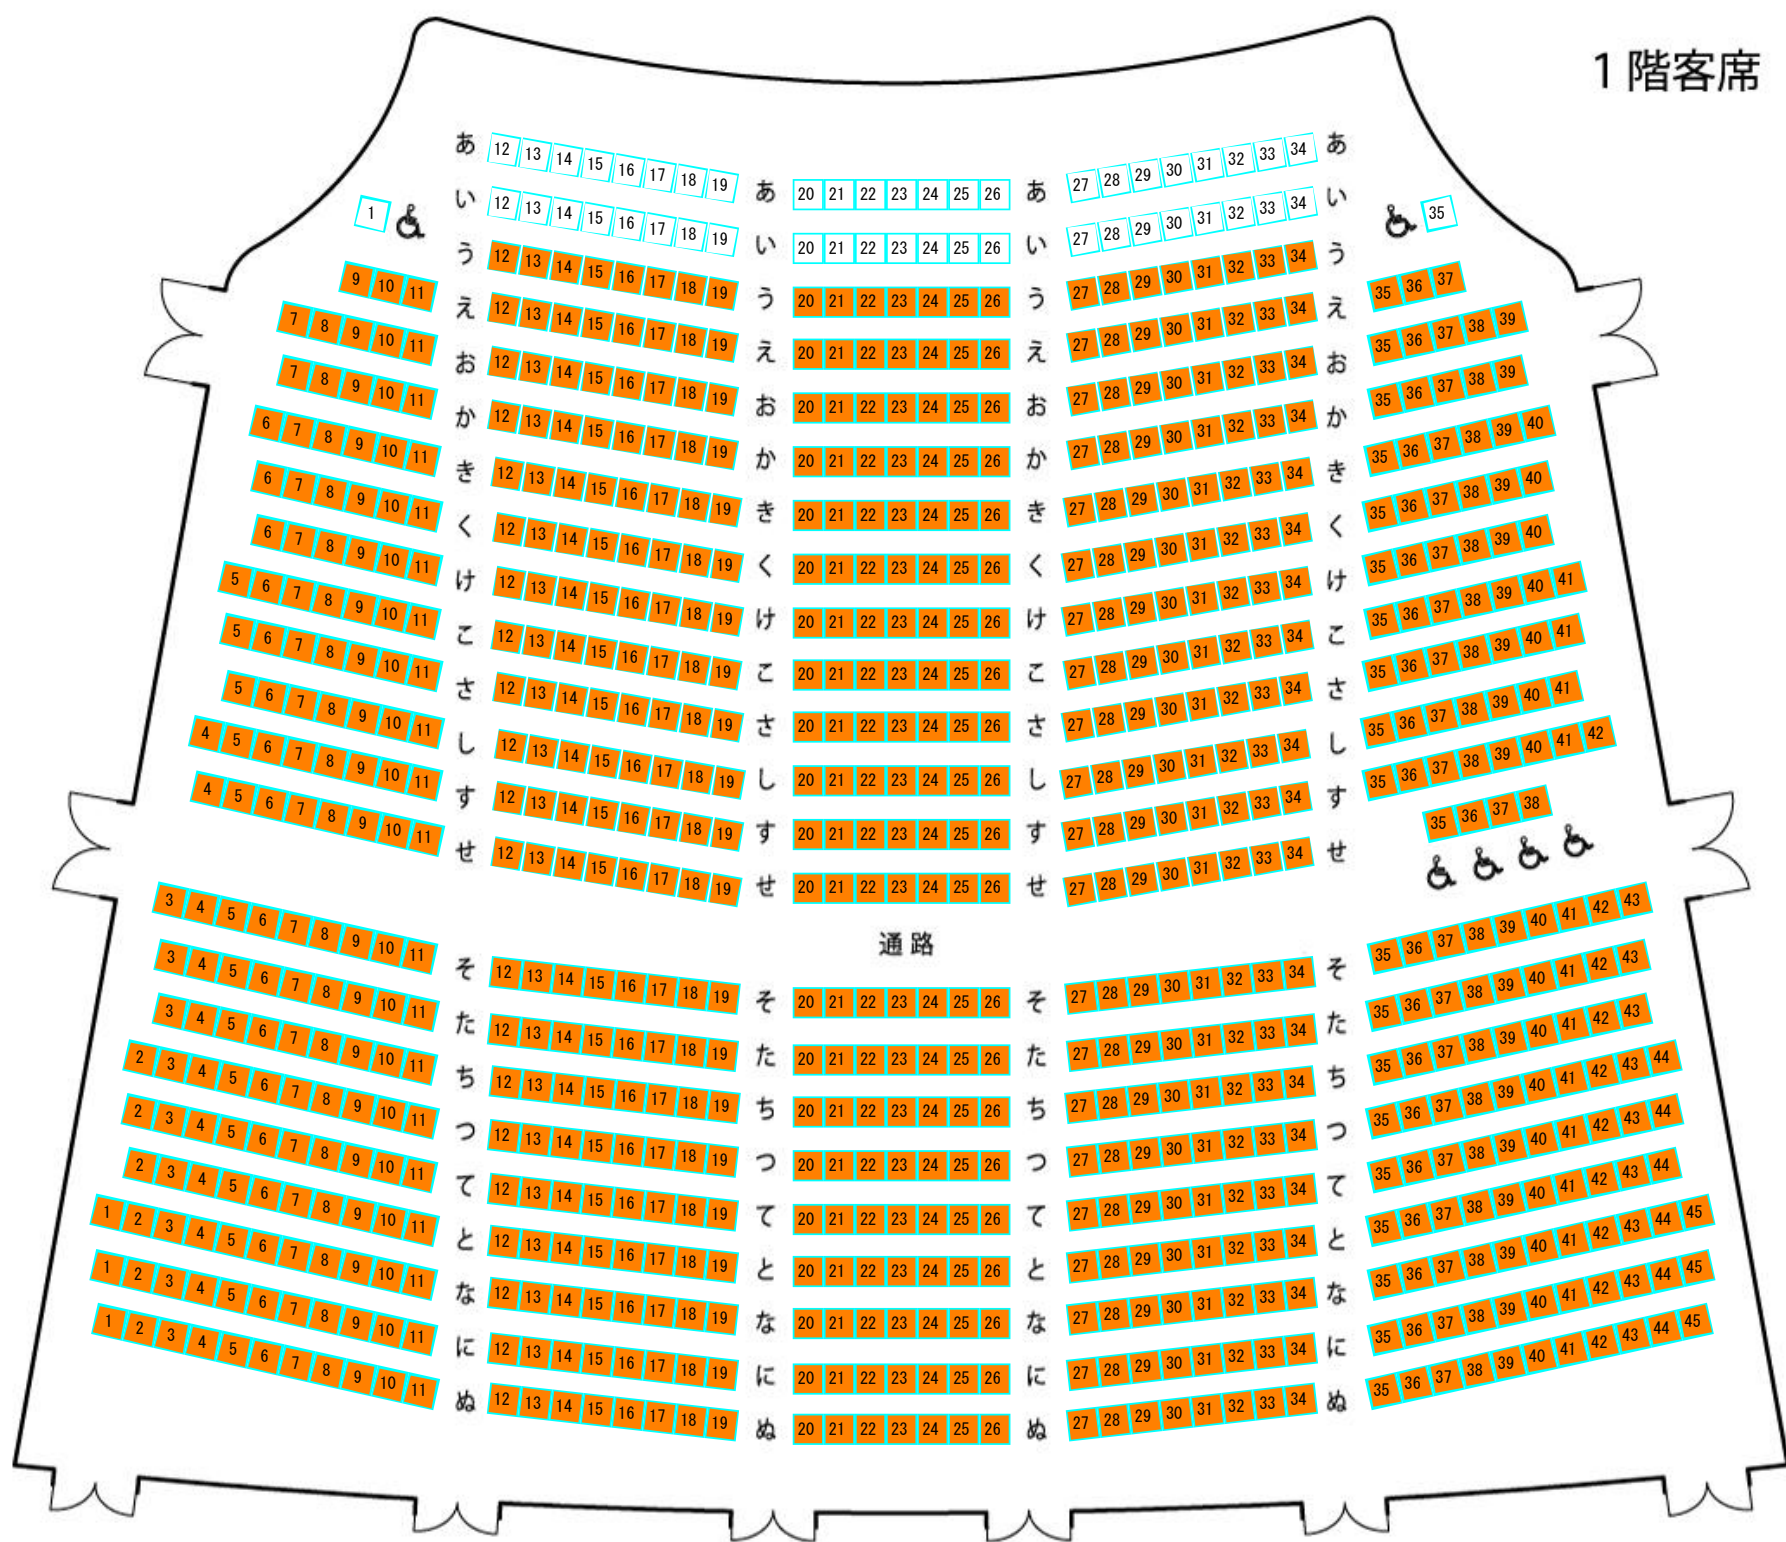

1階客席

2階席最前列は、1階席通路後ろ「そ列」の上部に位置します。

2階客席