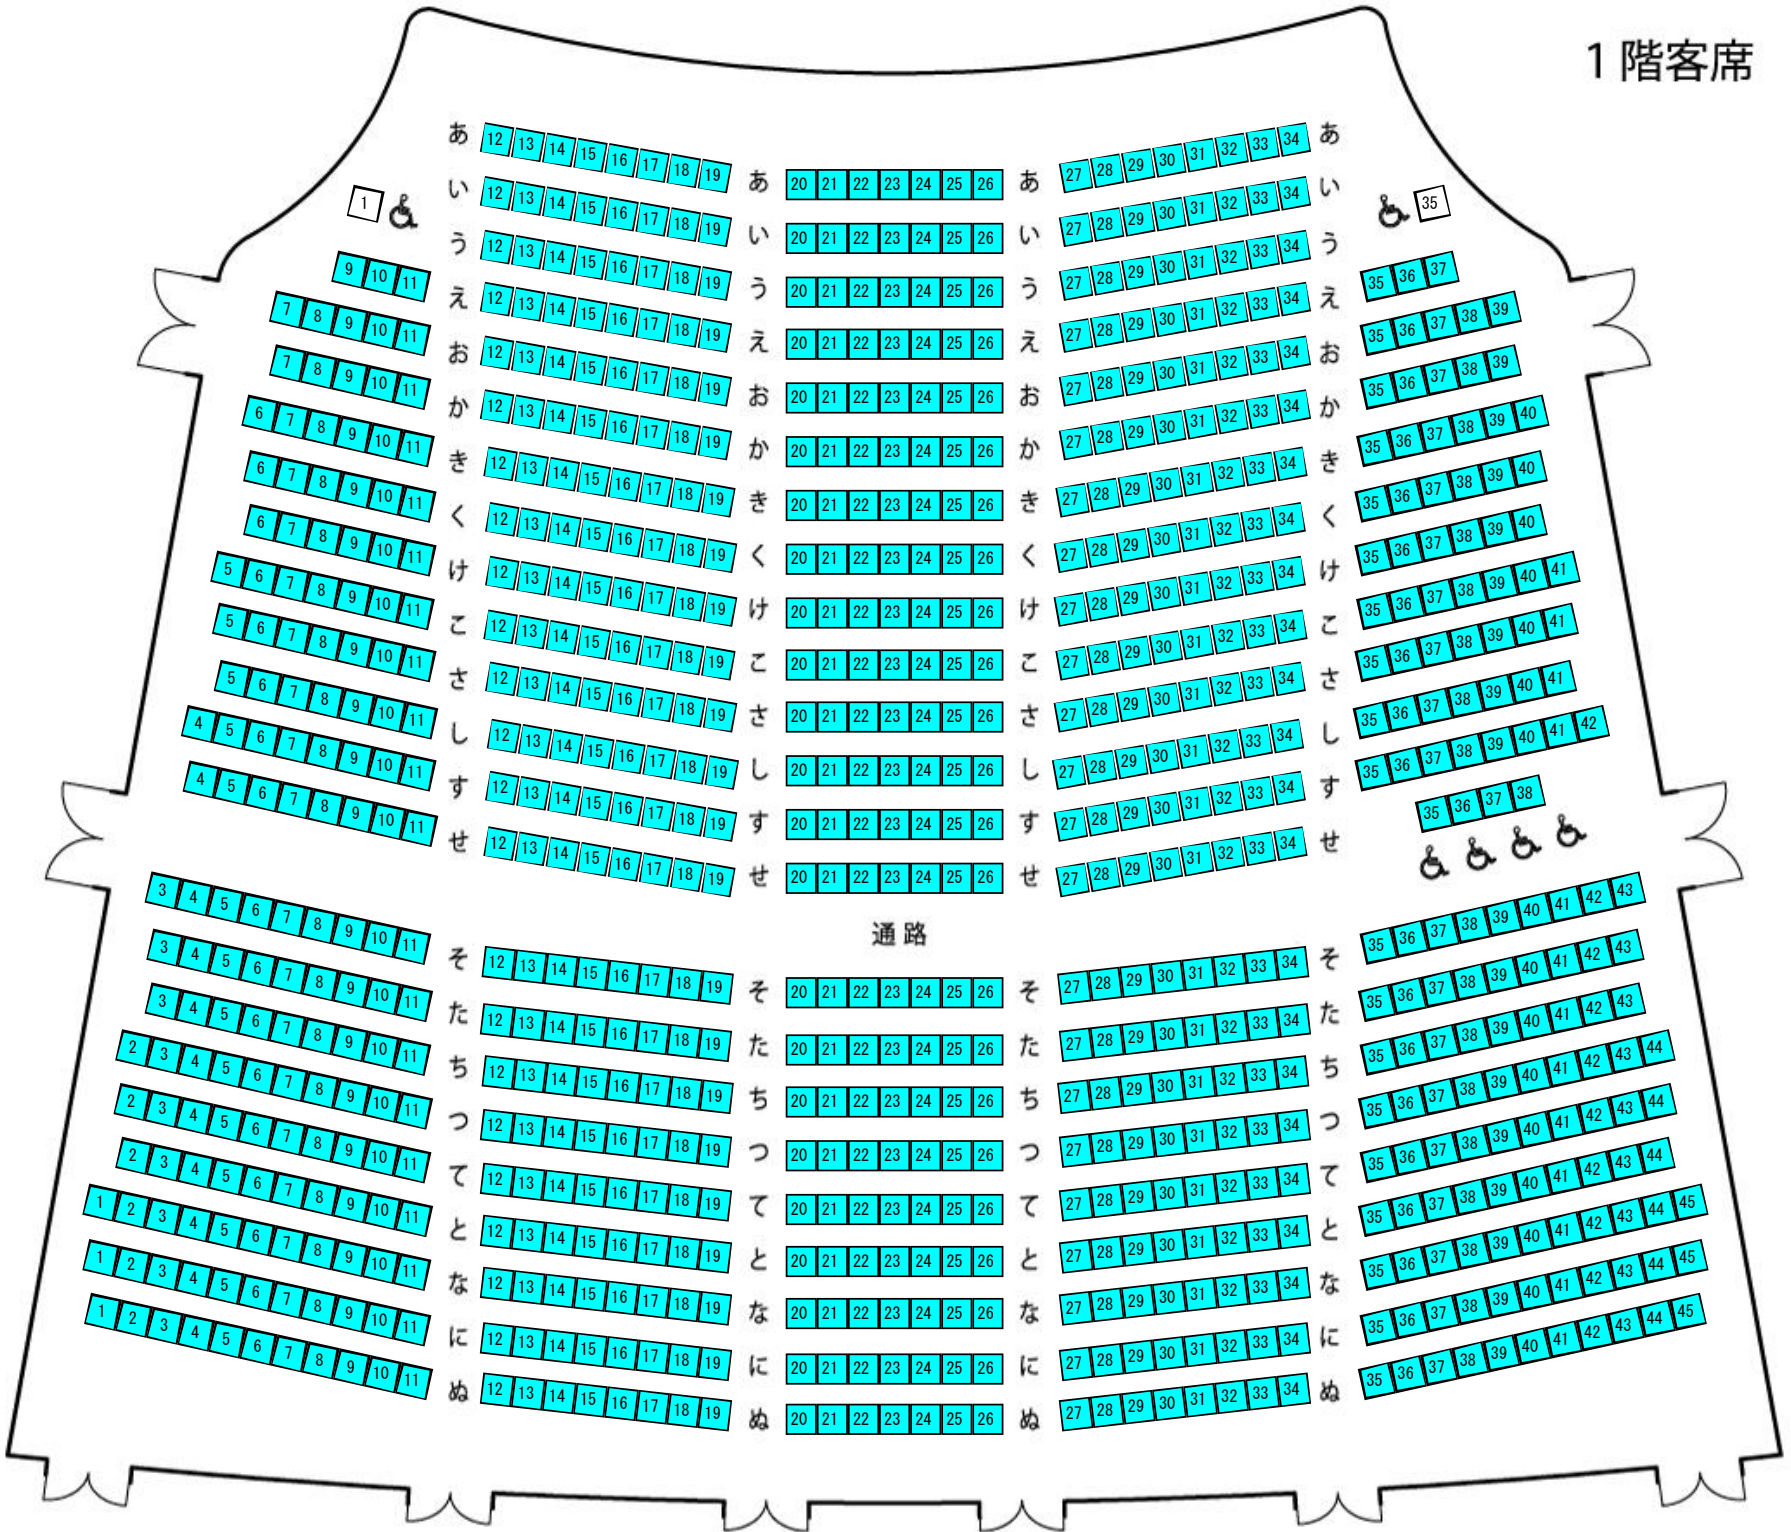

# 席種割当座席図

公演名：【音在月コンサート】加古隆クァルテット  
 公演日時：2022/12/10 14:00

## 1階客席

2階席最前列は、1階席通路後ろ「そ列」の上部に位置します。

## 2階客席

■ 指定席