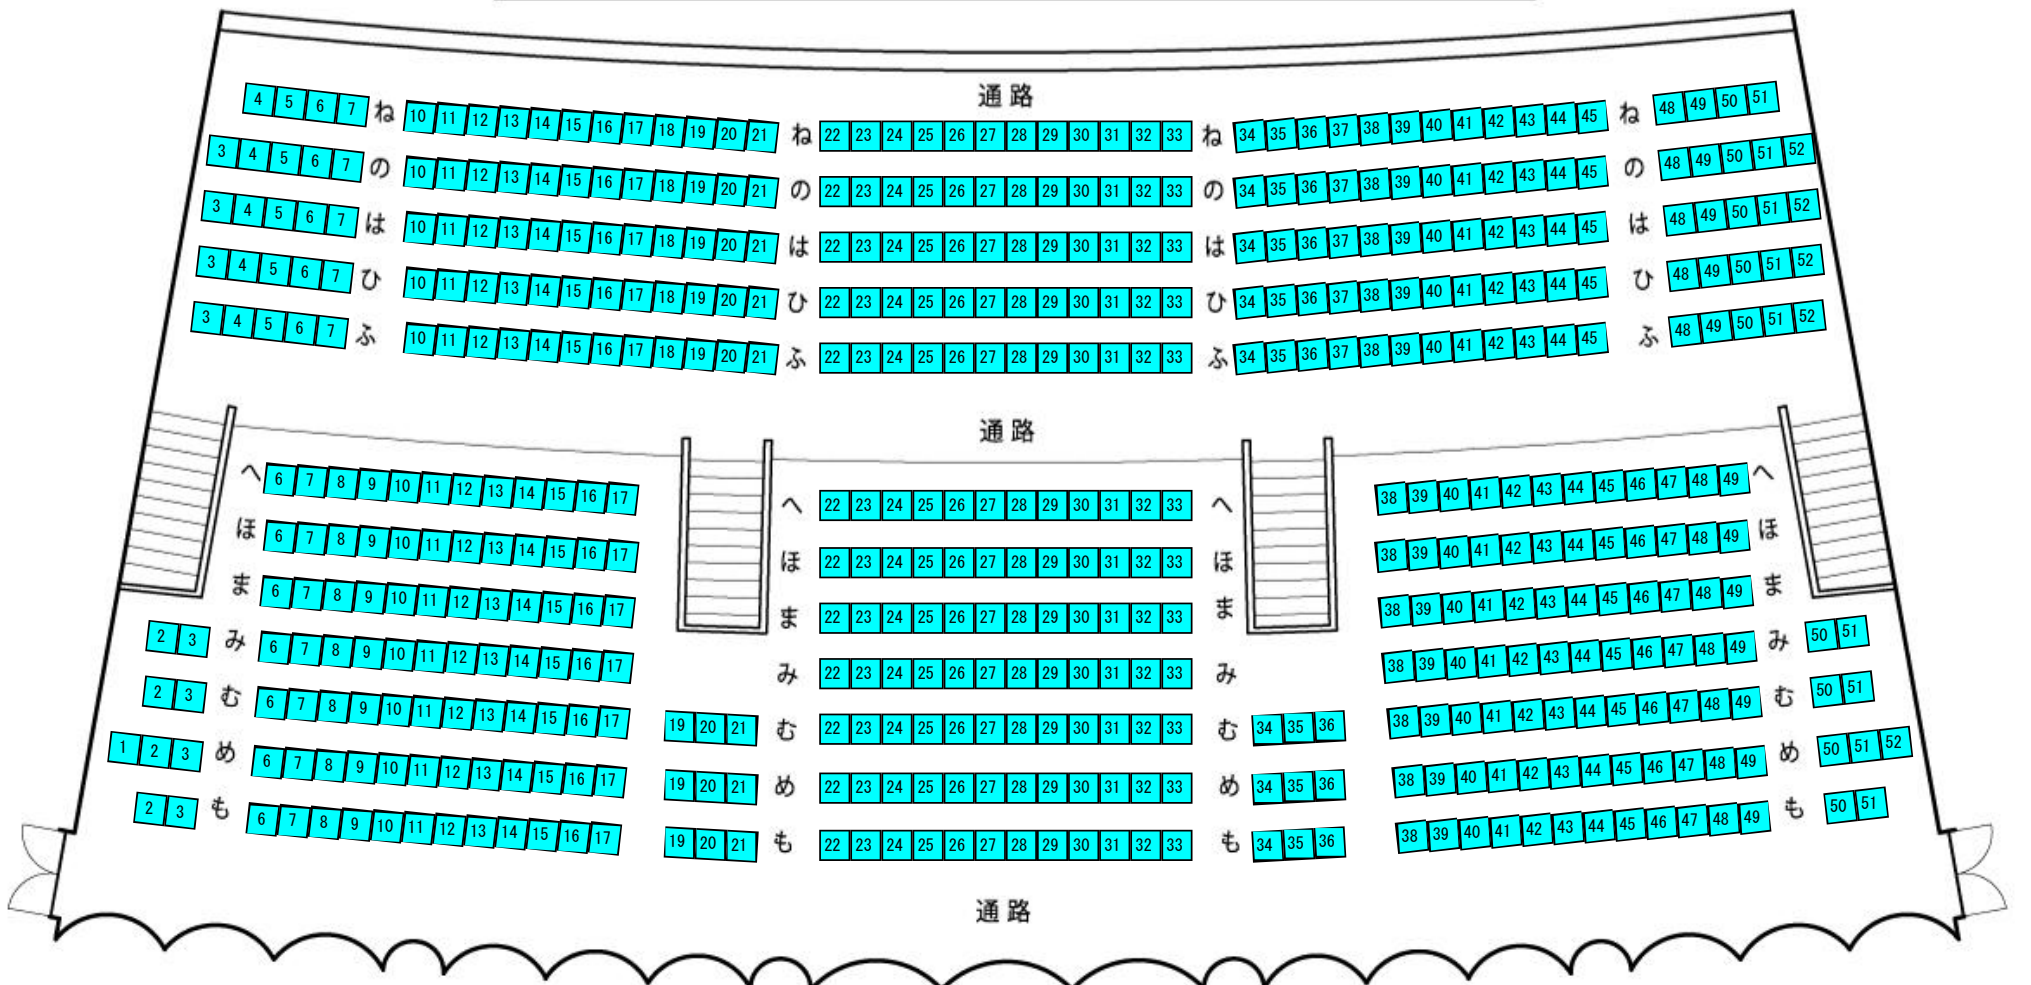

# 席種割当座席図

公演名：【音在月コンサート】加古隆クァルテット  
 公演日時：2022/12/10 14:00

## 1階客席

2階席最前列は、1階席通路後ろ「そ列」の上部に位置します。

## 2階客席

■ 指定席