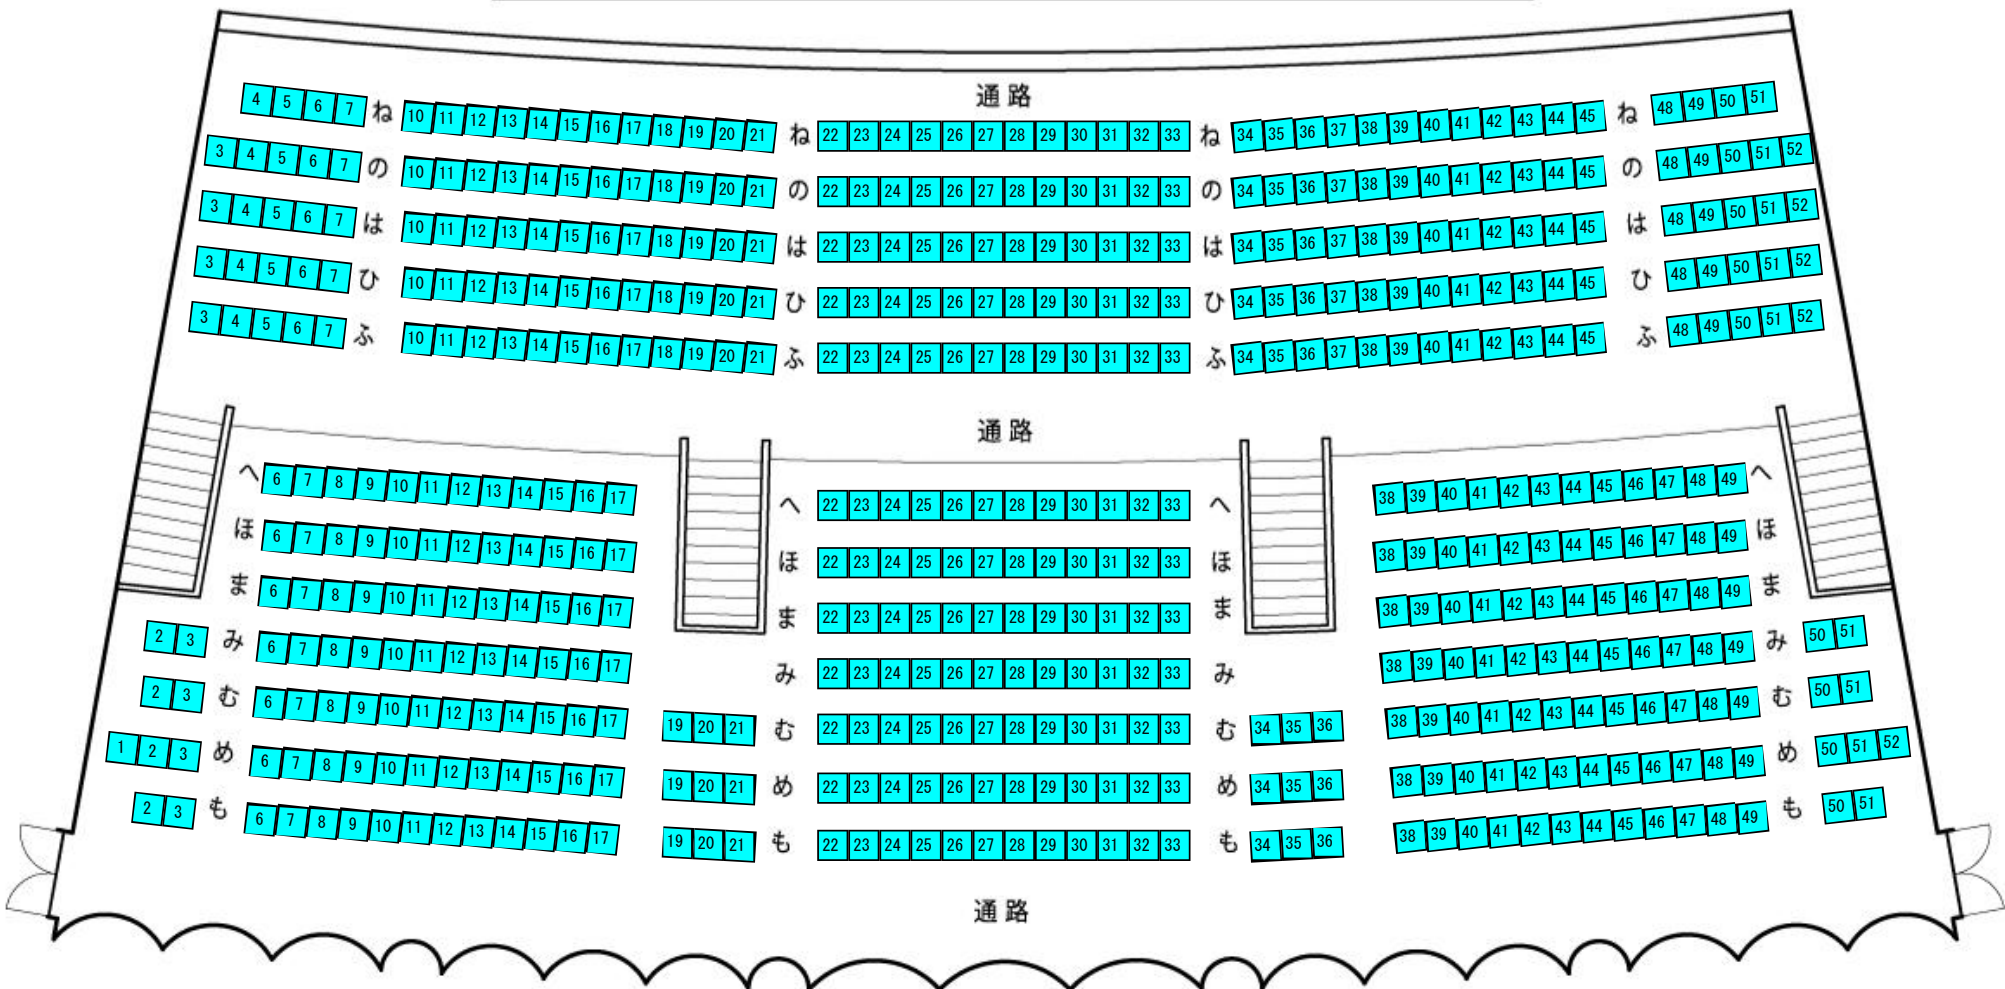

# 席種割当座席図

公演名：【音在月コンサート】交響曲UBE 2nd コンサート  
公演日時：2022/12/06 18:30

会場名：渡辺翁記念会館

## 1階客席

2階席最前列は、1階席通路後ろ「そ列」の上部に位置します。

## 2階客席

■ 指定席