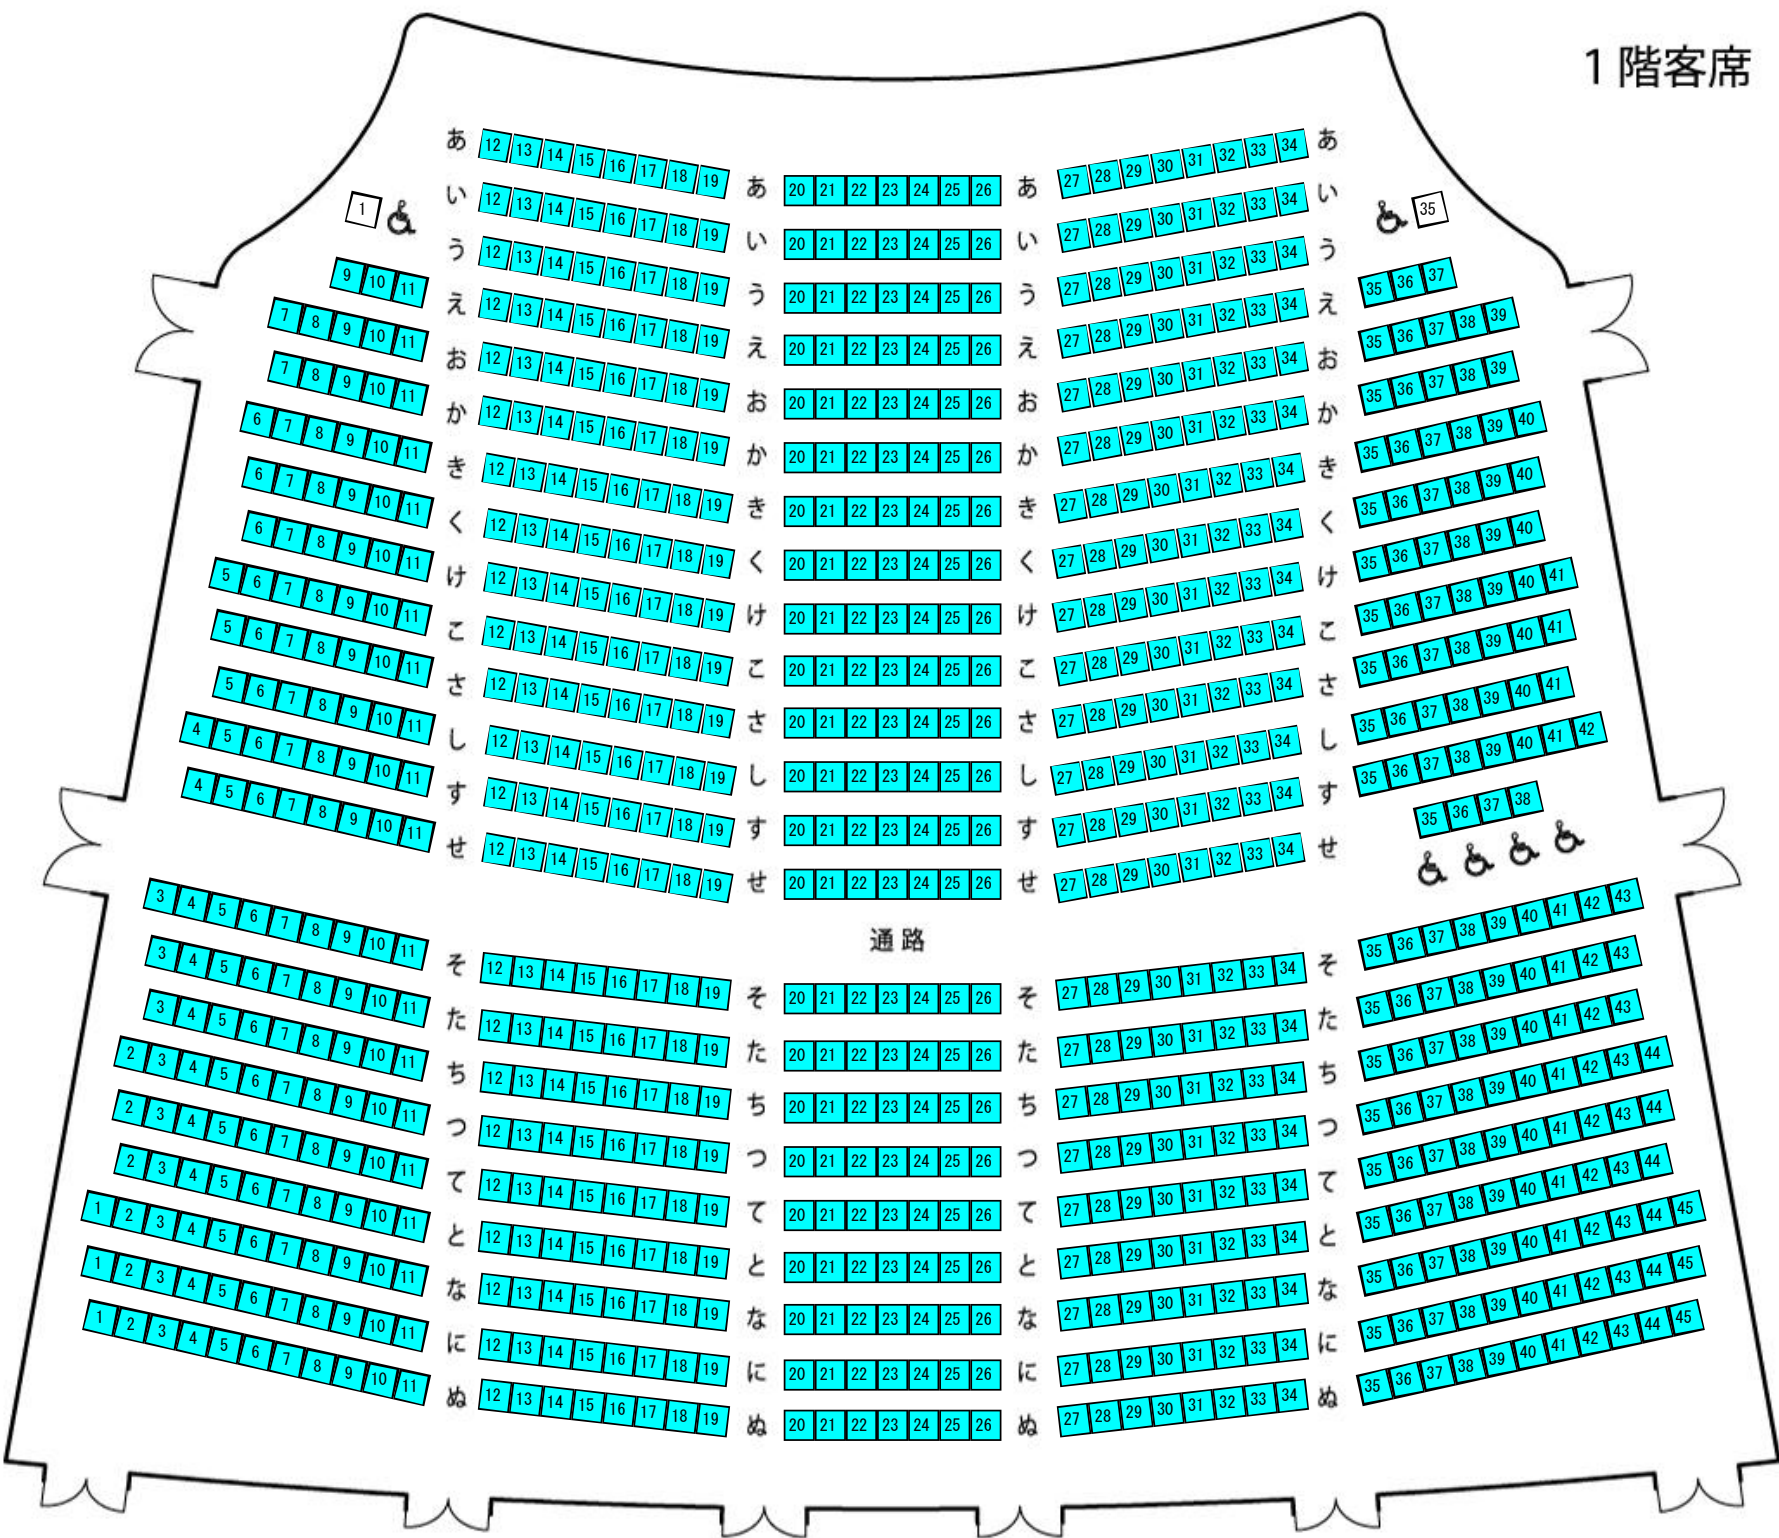

# 席種割当座席図

公演名：【音在月コンサート】交響曲UBE 2nd コンサート  
公演日時：2022/12/06 18:30

会場名：渡辺翁記念会館

## 1階客席

2階席最前列は、1階席通路後ろ「そ列」の上部に位置します。

## 2階客席

■ 指定席