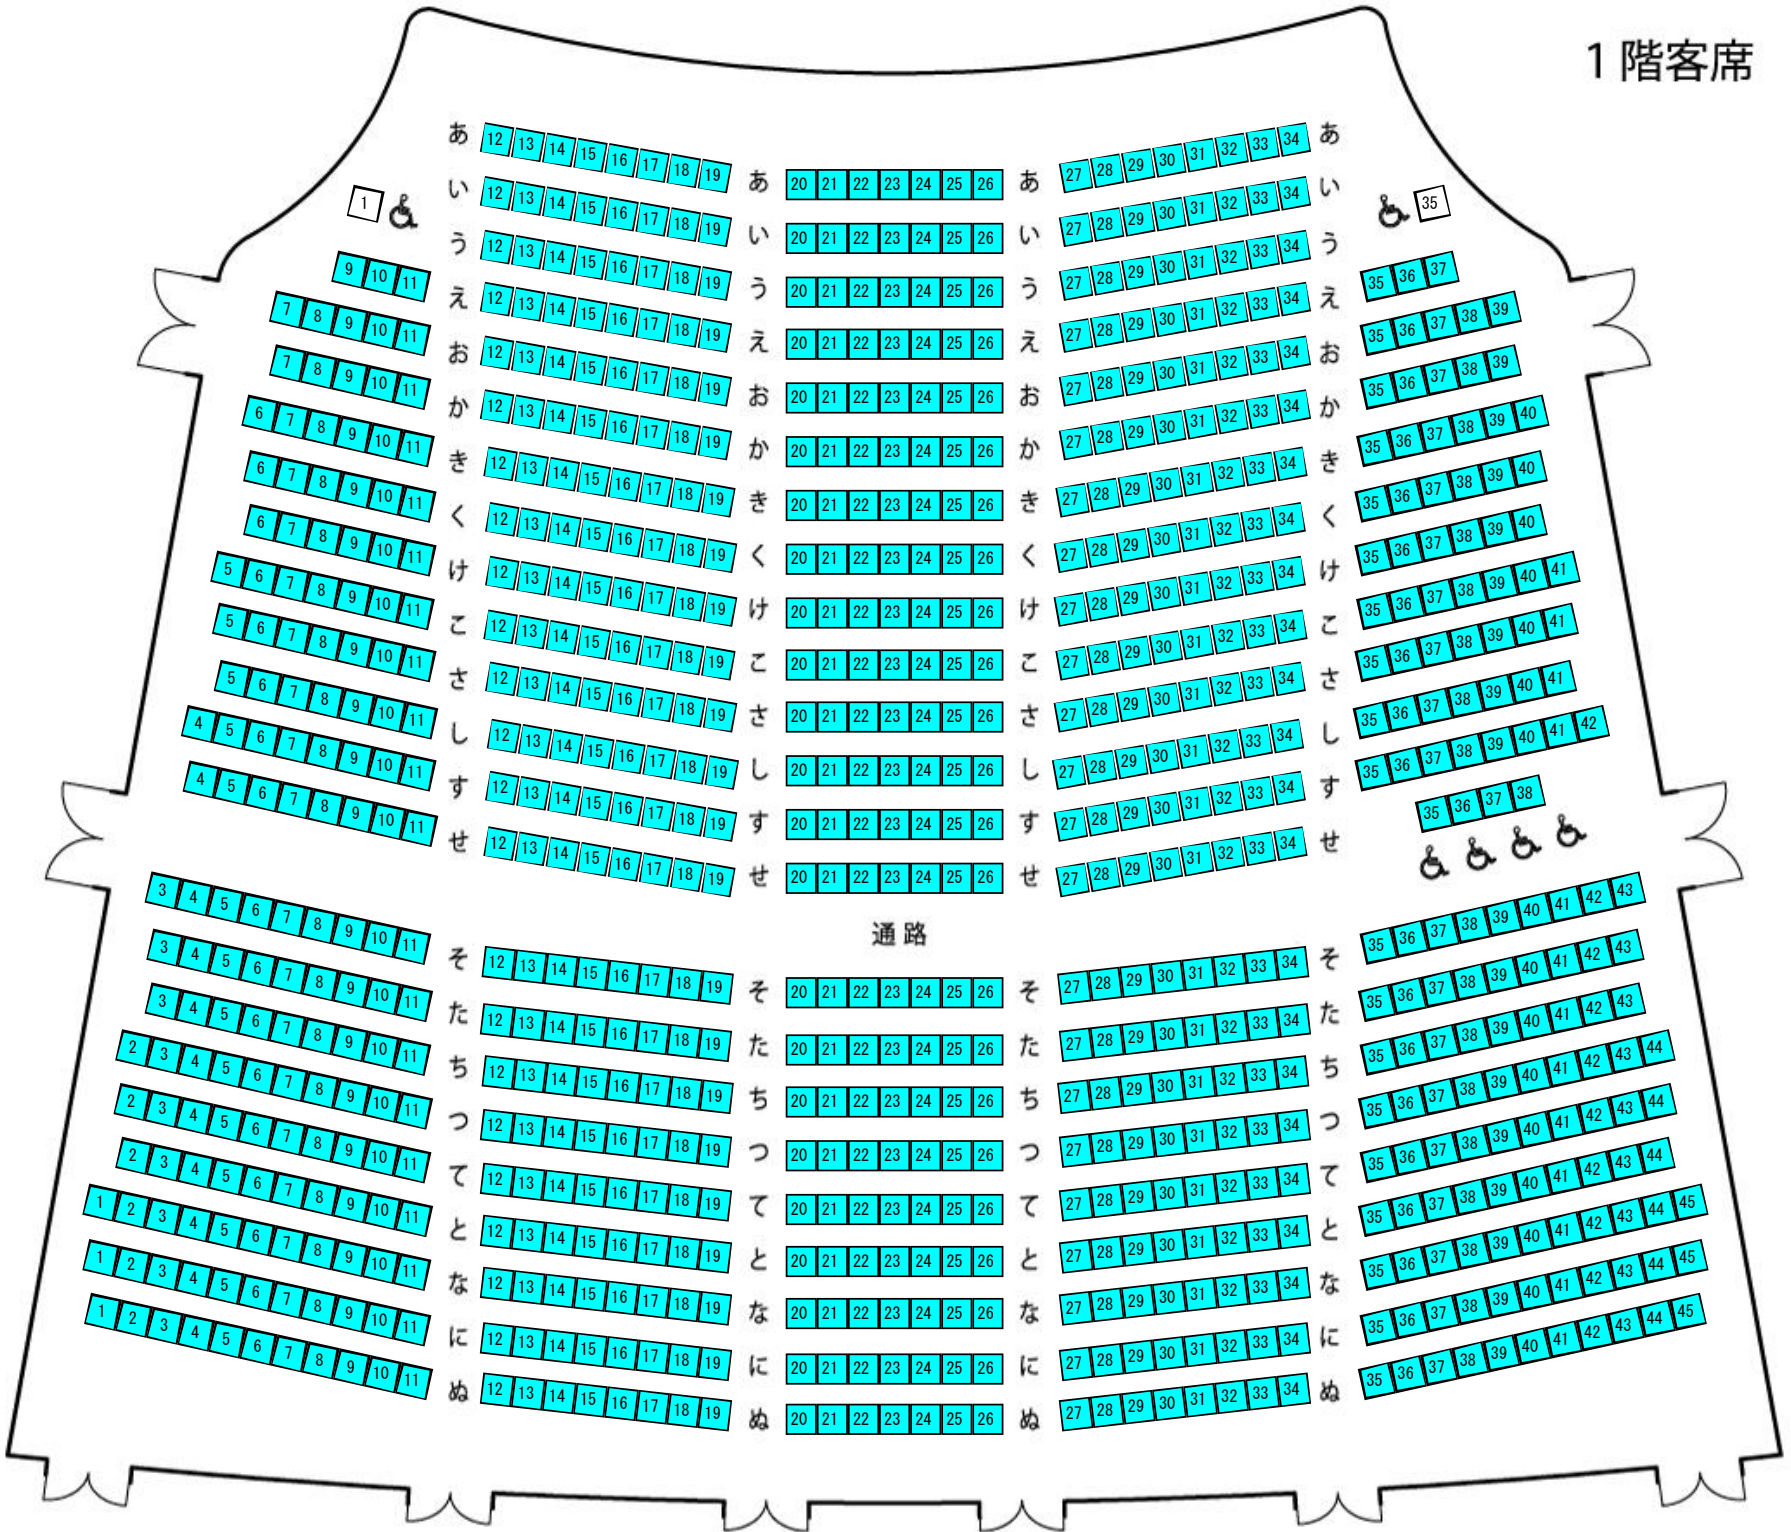

1階客席

2階席最前列は、1階席通路後ろ「そ列」の上部に位置します。

2階客席